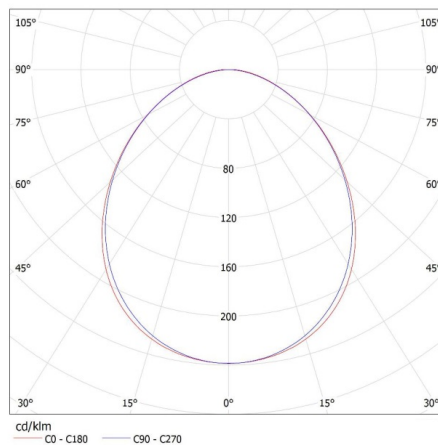

KANLUX S.A. (kat 27414) ALIN 4LED 1X120-B + GLASSv3 / LDC (Polar)