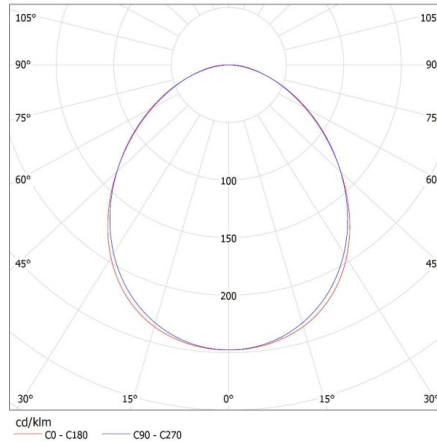

27415 ALIN 4LED 1X120-SR

Plafoniera lineare per tubi LED T8

Luminaire: KANLUX S.A. (kat 27415) ALIN 4LED 1X120-SR + GLASSv2
Lamps: 1 x T8 LED GLASSv2 18W-WW