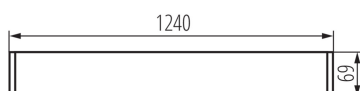

27415 ALIN 4LED 1X120-SR

Plafoniera lineare per tubi LED T8

5905339274151

DATI GENERALI:

Colore: argento

Luogo di montaggio: per montaggio sul soffitto

Luogo d'uso: all'interno

Distanza minima dall' oggetto illuminata: 0,5m

Direzione dell'illuminazione: fondo

Alimentazione delle lampadine T8 LED: unilaterale

Lunghezza [mm]: 1240

Larghezza [mm]: 60

Altezza [mm]: 69

DATI TECNICI:

Tensione nominale [V]: 220-240 AC

Frequenza nominale [Hz]: 50

Potenza massima [W]: max 36

Grado di protezione contro le scosse elettriche: I

Diffusore: plastica

Lampada: T8 LED

Lampada inclusa: non

Attacco: G13

Temperatura esercizio [°C]: 5÷25

Tipo di paralume: opaco

Materiale del corpo: alluminio

Tipo di allacciamento: morsettiera autobloccante

Gamma di sezioni dei cavi utilizzati [mm²]: 1,5÷2,5

Grado IP: 20

DATI LOGISTICI:

Tipo di confezionamento: 1

Numero di pezzi nell' imballaggio secondario: 1

Numero di pezzi in un imballaggio : 1

Peso unitario netto [g]: 1800

Grammatura [g]: 2134

Lunghezza dell'unità di imballaggio [cm]: 136

Larghezza dell'unità di imballaggio [cm]: 11

Altezza dell'unità di imballaggio [cm]: 7

Peso della scatola di cartone [Kg]: 2.134

Larghezza della scatola di cartone [cm]: 11

Altezza della scatola di cartone [cm]: 7

Lunghezza della scatola di cartone [cm]: 136

Volume della scatola di cartone [m³]: 0.010472