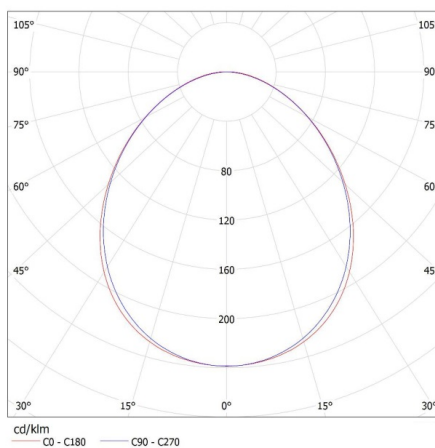

INFORMAZIONI SUPPLEMENTARI:

- Garanzia di 5 anni secondo le condizioni e i termini reperibili sul sito: www.kanlux.com

KANLUX S.A. (kat 27417) ALIN 4LED 1X60-B-NT + GLASSv4 / LDC (Polar)