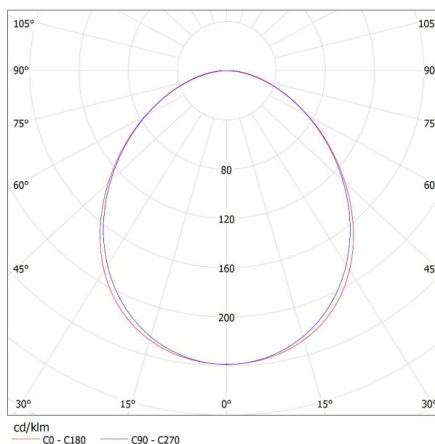

KANLUX S.A. (kat 27417) ALIN 4LED 1X60-B-NT + GLASSv3 / LDC (Polar)