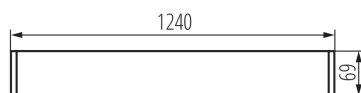

### DATI GENERALI:

**Colore:** nero

**Luogo di montaggio:** montaggio a soffitto

**Luogo d'uso:** all'interno

**Distanza minima dall' oggetto illuminata:** 0,5m

**Direzione dell'illuminazione:** fondo

**Alimentazione delle lampadine T8 LED:** unilaterale

**Lunghezza [mm]:** 1240

**Larghezza [mm]:** 60

**Altezza [mm]:** 69