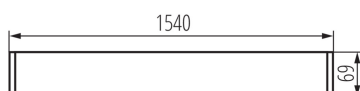

### DATI GENERALI:

**Colore:** nero

**Luogo di montaggio:** per montaggio sul soffitto

**Luogo d'uso:** all'interno

**Distanza minima dall' oggetto illuminata:** 0,5m

**Direzione dell'illuminazione:** fondo

**Alimentazione delle lampadine T8 LED:** unilaterale

**Lunghezza [mm]:** 1540

**Larghezza [mm]:** 60

**Altezza [mm]:** 69