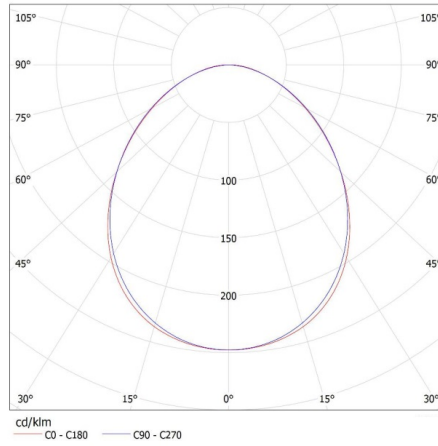

27423 ALIN 4LED 1X150-B

Plafoniera lineare per tubi LED T8

KANLUX S.A. (kat 27423) ALIN 4LED 1X150-B + GLASSv2 / LDC (Polar)