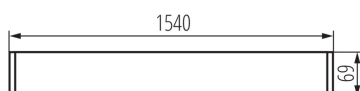

27424 ALIN 4LED 1X150-SR

Plafoniera lineare per tubi LED T8

5905339274243

DATI GENERALI:

Colore: argento

Luogo di montaggio: per montaggio sul soffitto

Luogo d'uso: all'interno

Distanza minima dall' oggetto illuminata: 0,5m

Direzione dell'illuminazione: fondo

Alimentazione delle lampadine T8 LED: unilaterale

Lunghezza [mm]: 1540

Larghezza [mm]: 60

Altezza [mm]: 69

DATI TECNICI:

Tensione nominale [V]: 220-240 AC

Frequenza nominale [Hz]: 50

Potenza massima [W]: max 58

Grado di protezione contro le scosse elettriche: I

Diffusore: plastica

Lampada: T8 LED

Lampada inclusa: non

Attacco: G13

Temperatura esercizio [°C]: 5÷25

Tipo di paralume: opaco

Materiale del corpo: alluminio

Tipo di allacciamento: morsettiera autobloccante

Gamma di sezioni dei cavi utilizzati [mm²]: 1,5÷2,5

Grado IP: 20

DATI LOGISTICI:

Tipo di confezionamento: 1

Numero di pezzi nell' imballaggio secondario: 1

Numero di pezzi in un imballaggio : 1

Peso unitario netto [g]: 2180

Grammatura [g]: 2630

Lunghezza dell'unità di imballaggio [cm]: 182

Larghezza dell'unità di imballaggio [cm]: 11

Altezza dell'unità di imballaggio [cm]: 7

Peso della scatola di cartone [Kg]: 2.63

Larghezza della scatola di cartone [cm]: 11

Altezza della scatola di cartone [cm]: 7

Lunghezza della scatola di cartone [cm]: 182

Volume della scatola di cartone [m³]: 0.014014