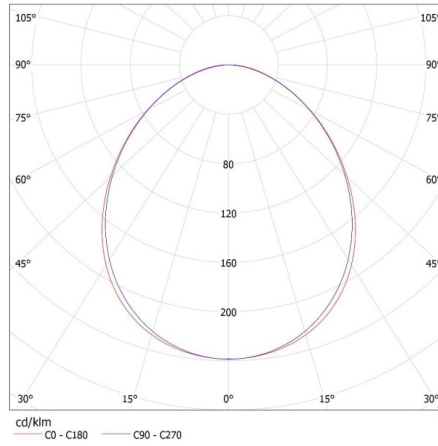

27427 ALIN 4LED 1X150-SR-NT

Plafoniera lineare per tubi LED T8

KANLUX S.A. (kat 27427) ALIN 4LED 1X150-SR-NT + GLASSv4 / LDC (Polar)