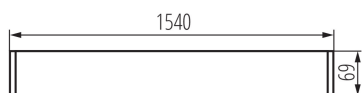

27427 ALIN 4LED 1X150-SR-NT

Plafoniera lineare per tubi LED T8

5905339274274

DATI GENERALI:

Colore: argento

Luogo di montaggio: montaggio a soffitto

Luogo d'uso: all'interno

Distanza minima dall' oggetto illuminata: 0,5m

Direzione dell'illuminazione: fondo

Alimentazione delle lampadine T8 LED: unilaterale

Lunghezza [mm]: 1540

Larghezza [mm]: 60

Altezza [mm]: 69

DATI TECNICI:

Tensione nominale [V]: 220-240 AC

Frequenza nominale [Hz]: 50

Potenza massima [W]: max 58

Grado di protezione contro le scosse elettriche: I

Diffusore: plastica

Lampada: T8 LED

Lampada inclusa: non

Attacco: G13

Temperatura esercizio [°C]: 5÷25

Tipo di paralume: opaco

Materiale del corpo: alluminio

Tipo di allacciamento: morsettiera autobloccante

Gamma di sezioni dei cavi utilizzati [mm²]: 1,5÷2,5

Grado IP: 20

DATI LOGISTICI:

Tipo di confezionamento: 1

Numero di pezzi nell' imballaggio secondario: 1

Numero di pezzi in un imballaggio : 1

Peso unitario netto [g]: 1860

Grammatura [g]: 2300

Lunghezza dell'unità di imballaggio [cm]: 182

Larghezza dell'unità di imballaggio [cm]: 11

Altezza dell'unità di imballaggio [cm]: 7

Peso della scatola di cartone [Kg]: 2.3

Larghezza della scatola di cartone [cm]: 11

Altezza della scatola di cartone [cm]: 7

Lunghezza della scatola di cartone [cm]: 182

Volume della scatola di cartone [m³]: 0.014014