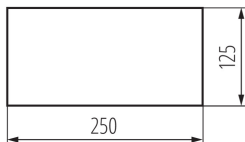

Segnale uscita di sicurezza

5905339274830

DATI GENERALI:

Larghezza [mm]: 250

Altezza [mm]: 125

DATI LOGISTICI:

Tipo di confezionamento: 50

Numero di pezzi in un imballaggio : 50

Peso unitario netto [g]: 16

Grammatura [g]: 18

Lunghezza dell'unità di imballaggio [cm]: 25

Larghezza dell'unità di imballaggio [cm]: 12.5

Altezza dell'unità di imballaggio [cm]: 0.1

Peso della scatola di cartone [Kg]: 0.9

Larghezza della scatola di cartone [cm]: 14

Altezza della scatola di cartone [cm]: 5

Lunghezza della scatola di cartone [cm]: 26

Volume della scatola di cartone [m³]: 0.00182