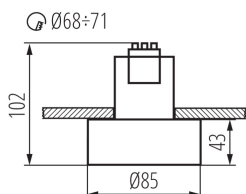

Faretto decorativo

5905339275776

Kanlux MINI RITI è una versione più piccola e leggermente più bassa del popolare lampada Kanlux RITI. Kanlux MINI RITI è un faretto realizzato in alluminio. La struttura del corpo sabbiato è laccata opaca in un elegante bianco o nero, a scelta. Kanlux MINI RITI è caratterizzato da una fattura di qualità e un design moderno. È possibile usarlo come fonte di illuminazione autonoma o in combinazione con altre lampade. La sostituzione della lampadina è facile e molto rapida. È possibile scegliere una parabola color oro-rame in finitura lucida, bianca o nera. Come opzione aggiuntiva è disponibile la parabola in argento: Kanlux RITI REF. Faretto Kanlux MINI RITI è adatto per il montaggio a soffitto (non da incasso).

DATI GENERALI:

Colore: nero / bianco

Luogo di montaggio: per montaggio a incasso nel soffitto

Luogo d'uso: all'interno

Distanza minima dall' oggetto illuminata: 0,5m

Altezza [mm]: 102

Diametro [mm]: 85

Foro di montaggio [mm]: Ø68÷71

DATI TECNICI:

Tensione nominale [V]: 220-240 AC

Frequenza nominale [Hz]: 50

Potenza massima [W]: max 10

Grado di protezione contro le scosse elettriche: I

Lampada: PAR16

Lampada inclusa: non

Attacco: GU10

Temperatura esercizio [°C]: 5÷25

Materiale del corpo: alluminio

Tipo di allacciamento: morsettiera a vite

Gamma di sezioni dei cavi utilizzati [mm²]: 1÷2,5

Angolo di regolazione della plafoniera: non disponibile

Grado IP: 20

DATI LOGISTICI:

Tipo di confezionamento: 50

Numero di pezzi nell' imballaggio secondario: 1

Numero di pezzi in un imballaggio : 50

Peso unitario netto [g]: 172

Grammatura [g]: 230

Lunghezza dell'unità di imballaggio [cm]: 9