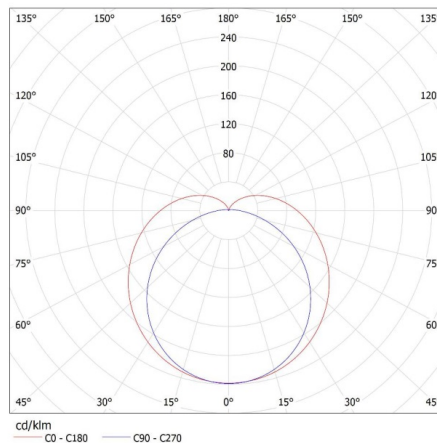

KANLUX S.A. (kat 27590) LINUS LED 4W-NW / LDC (Polar)

ACCESSORI:

14977 LINUS LINK Cavo elettrico per la lampada LINUS LINK