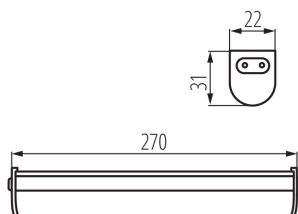

lampade lineari sotto mensola

5905339275905

La lampada sottopensile Kanlux LINUS LED è caratterizzata dal design classico e universale. Grazie alle sue dimensioni compatte la lampada è ideale per illuminare diversi tipi di mobili, mobiletti e mensole. Kanlux LINUS LED può essere montata in maniera passante tramite il cavo LINUS LINK.

DATI GENERALI:

Colore: bianco

Luogo di montaggio: wall mounted, ceiling mounted

Luogo d'uso: all'interno

Distanza minima dall' oggetto illuminata: 0,1m

Possibilità di collegamento passante: si

Compatibile con dimmer: non

Interruttore: si

Lunghezza [mm]: 270

Larghezza [mm]: 31

Altezza [mm]: 22

Lunghezza del cavo [mt]: 1.5

LED integrati: si

DATI TECNICI:

Tensione nominale [V]: 220-240 AC

Frequenza nominale [Hz]: 50

Potenza massima [W]: 4

Grado di protezione contro le scosse elettriche: II

Diffusore: plastica

Tipo di spia: LED SMD

Flusso luminoso [lm]: 390

Tonalità della luce: bianco

Temperatura di colore [K]: 4000

Coerenza dei colori in ellissi di MacAdam: ≤ 6

Indice di resa cromatica: 80

Durata [h]: 30000

Numero di cicli accensione/spegnimento: ≥ 15000

Efficienza [lm/W]: 98

Temperatura esercizio [°C]: 5÷25

Materiale del corpo: plastica

Tipo di allacciamento: cavo con una spina (terminale)

Tempo di riscaldamento della lampada [s]: ≤ 1

Tempo di accensione della lampada [s]: $\leq 0,5$

Numero massimo di collegamenti passanti: 10

Potenza massima delle plafoniere con collegamento passante[W]: 120

Grado IP: 20