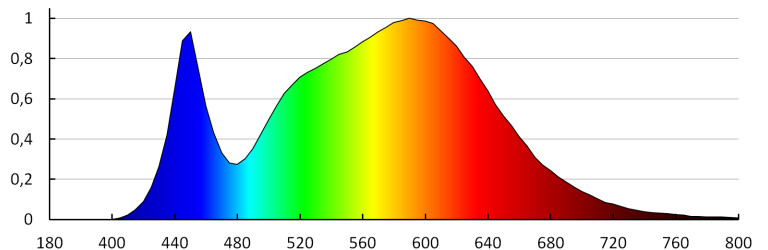

lampade lineari sotto mensola

DATI LOGISTICI:

Tipo di confezionamento: 30
Numero di pezzi nell' imballaggio secondario: 1
Numero di pezzi in un imballaggio : 30
Peso unitario netto [g]: 142
Grammatura [g]: 190.67
Lunghezza dell'unità di imballaggio [cm]: 28.5
Larghezza dell'unità di imballaggio [cm]: 6
Altezza dell'unità di imballaggio [cm]: 3
Peso della scatola di cartone [Kg]: 5.7201
Larghezza della scatola di cartone [cm]: 31
Altezza della scatola di cartone [cm]: 22
Lunghezza della scatola di cartone [cm]: 32
Volume della scatola di cartone [m³]: 0.021824

KANLUX S.A. (kat 27590) LINUS LED 4W-NW / LDC (Polar)