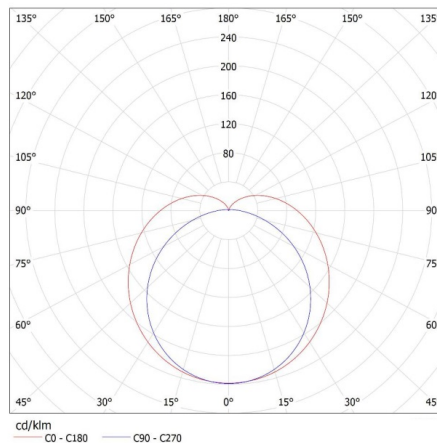

KANLUX S.A. (kat 27591) LINUS LED 7W-NW / LDC (Polar)

ACCESSORI:

14977 LINUS LINK Cavo elettrico per la lampada LINUS LINK