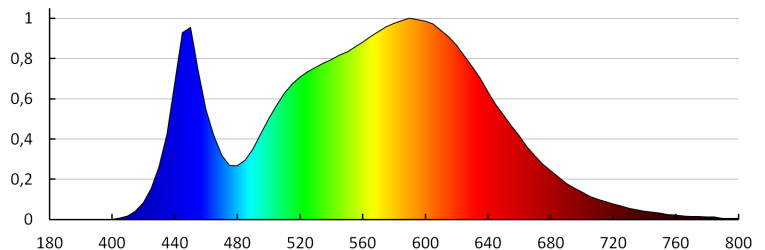

lampade lineari sotto mensola

DATI LOGISTICI:

Tipo di confezionamento: 30
Numero di pezzi nell' imballaggio secondario: 1
Numero di pezzi in un imballaggio : 30
Peso unitario netto [g]: 180
Grammatura [g]: 263.67
Lunghezza dell'unità di imballaggio [cm]: 58.5
Larghezza dell'unità di imballaggio [cm]: 6
Altezza dell'unità di imballaggio [cm]: 3
Peso della scatola di cartone [Kg]: 7.9101
Larghezza della scatola di cartone [cm]: 32
Altezza della scatola di cartone [cm]: 22
Lunghezza della scatola di cartone [cm]: 60
Volume della scatola di cartone [m³]: 0.04224

KANLUX S.A. (kat 27591) LINUS LED 7W-NW / LDC (Polar)