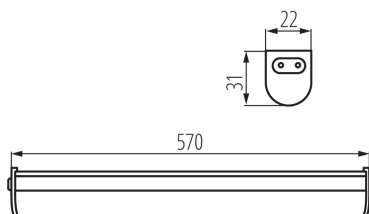

Interruttore: si

Lunghezza [mm]: 570

Larghezza [mm]: 31

Altezza [mm]: 22

Lunghezza del cavo [mt]: 1.5

LED integrati: si

DATI TECNICI:

Tensione nominale [V]: 220-240 AC

Grado IP: 20

lampade lineari sotto mensola

DATI LOGISTICI:

Tipo di confezionamento: 30
Numero di pezzi nell' imballaggio secondario: 1
Numero di pezzi in un imballaggio : 30
Peso unitario netto [g]: 180
Grammatura [g]: 263.67
Lunghezza dell'unità di imballaggio [cm]: 58.5
Larghezza dell'unità di imballaggio [cm]: 6
Altezza dell'unità di imballaggio [cm]: 3
Peso della scatola di cartone [Kg]: 7.9101
Larghezza della scatola di cartone [cm]: 32
Altezza della scatola di cartone [cm]: 22
Lunghezza della scatola di cartone [cm]: 60
Volume della scatola di cartone [m³]: 0.04224