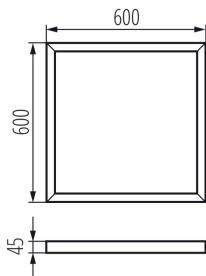

Cornice per BRAVO

5905339276131

DATI GENERALI:

Colore: bianco

Luogo di montaggio: montaggio a soffitto

Lunghezza [mm]: 600

Larghezza [mm]: 600

Altezza [mm]: 45

DATI TECNICI:

Materiale: acciaio

DATI LOGISTICI:

Tipo di confezionamento: 1

Numero di pezzi nell' imballaggio secondario: 1

Numero di pezzi in un imballaggio : 1

Peso unitario netto [g]: 1150

Grammatura [g]: 1580

Lunghezza dell'unità di imballaggio [cm]: 66

Larghezza dell'unità di imballaggio [cm]: 61

Altezza dell'unità di imballaggio [cm]: 5.5

Peso della scatola di cartone [Kg]: 1.58

Larghezza della scatola di cartone [cm]: 61

Altezza della scatola di cartone [cm]: 5.5

Lunghezza della scatola di cartone [cm]: 66

Volume della scatola di cartone [m³]: 0.022143