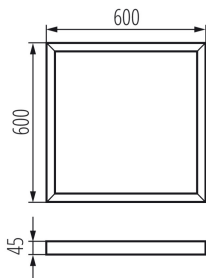

### DATI GENERALI:

**Colore:** bianco

**Luogo di montaggio:** montaggio a soffitto

**Lunghezza [mm]:** 600

**Larghezza [mm]:** 600

**Altezza [mm]:** 45

### DATI LOGISTICI:

**Tipo di confezionamento:** 1

**Numero di pezzi nell' imballaggio secondario:** 1

**Numero di pezzi in un imballaggio :** 1

**Peso unitario netto [g]:** 884

**Grammatura [g]:** 1220

**Lunghezza dell'unità di imballaggio [cm]:** 63.5

**Larghezza dell'unità di imballaggio [cm]:** 61

**Altezza dell'unità di imballaggio [cm]:** 5.5

**Peso della scatola di cartone [Kg]:** 1.22

**Larghezza della scatola di cartone [cm]:** 61

**Altezza della scatola di cartone [cm]:** 5.5

**Lunghezza della scatola di cartone [cm]:** 63.5

**Volume della scatola di cartone [m<sup>3</sup>]:** 0.021304