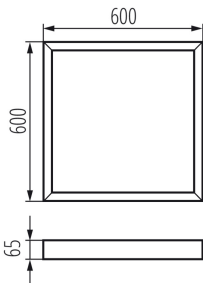

### DATI GENERALI:

**Colore:** bianco

**Luogo di montaggio:** montaggio a soffitto

**Lunghezza [mm]:** 600

**Larghezza [mm]:** 600

**Altezza [mm]:** 65

### DATI LOGISTICI:

**Unità di misura:** pezzo

**Tipo di confezionamento:** 1

**Numero di pezzi nell' imballaggio secondario:** 1

**Numero di pezzi in un imballaggio :** 1

**Peso unitario netto [g]:** 1124

**Grammatura [g]:** 1490

**Lunghezza dell'unità di imballaggio [cm]:** 63.5

**Larghezza dell'unità di imballaggio [cm]:** 61

**Altezza dell'unità di imballaggio [cm]:** 7

**Peso della scatola di cartone [Kg]:** 1.49

**Larghezza della scatola di cartone [cm]:** 61

**Altezza della scatola di cartone [cm]:** 7

**Lunghezza della scatola di cartone [cm]:** 63.5

**Volume della scatola di cartone [m³]:** 0.027115