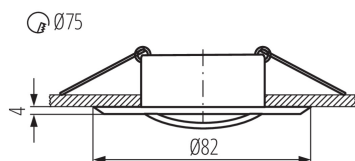

Faretto decorativo orientabile

5905339027801

Kanlux VIDI è una famiglia di diversi faretti incasso dalla forma semplice. È possibile scegliere tra molti colori.

DATI GENERALI:

Colore: bianco

Soggetta all'uso di lampade autoschermanti : si

Luogo di montaggio : per montaggio a incasso nel soffitto

Luogo d'uso : all'interno

Distanza minima dall' oggetto illuminata : 0,5m

Il prodotto non è adatto al montaggio sulle superfici normalmente incombustibili : >35W

Il prodotto non può essere ricoperto con materiale termoisolante : si

Altezza [mm] : 22

Diametro [mm] : 82

Foro di montaggio [mm] : Ø75

DATI TECNICI:

Tensione nominale [V] : 12 AC; 12 DC

Potenza massima [W] : max 10

Grado di protezione contro le scosse elettriche : III

Lampada : MR16

Lampada inclusa : non

Attacco : Gx5,3

Temperatura esercizio [°C] : 5÷25

Materiale del corpo : alluminio

Tipo di allacciamento : estremità libere dei conduttori

Lunghezza del cavo [mt] : 0.12

Sezione tubo [mm²] : 0.75

Angolo di regolazione della plafoniera : su un asse

Angolo di regolazione della plafoniera [°] : 15

Grado IP : 20

DATI LOGISTICI:

Unità di misura : pezzo

Tipo di confezionamento : 50

Numero di pezzi nell' imballaggio secondario : 1

Numero di pezzi in un imballaggio : 50

Peso unitario netto [g] : 68

Grammatura [g] : 97

Lunghezza dell'unità di imballaggio [cm] : 8.5

Larghezza dell'unità di imballaggio [cm] : 4.5

Altezza dell'unità di imballaggio [cm] : 8.5