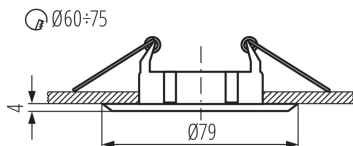

Faretto decorativo orientabile

5905339027900

Kanlux VIDI è una famiglia di diversi faretti incasso dalla forma semplice. È possibile scegliere tra molti colori.

DATI GENERALI:

Colore: bianco

Soggetta all'uso di lampade autoschermanti : si

Luogo di montaggio: per montaggio a incasso nel soffitto

Luogo d'uso: all'interno

Distanza minima dall' oggetto illuminata: 0,5m

Il prodotto non è adatto al montaggio sulle superfici normalmente incombustibili: >35W

Il prodotto non può essere ricoperto con materiale termoisolante: si

Altezza [mm]: 25

Diametro [mm]: 79

Foro di montaggio [mm]: Ø60-75

DATI TECNICI:

Tensione nominale [V]: 12 AC; 12 DC

Potenza massima [W]: max 10

Grado di protezione contro le scosse elettriche : III

Lampada: MR16

Lampada inclusa: non

Attacco: Gx5,3

Temperatura esercizio [°C]: 5÷25

Materiale del corpo: alluminio

Tipo di allacciamento: estremità libere dei conduttori

Lunghezza del cavo [mt]: 0.12

Sezione tubo [mm²]: 0.75

Angolo di regolazione della plafoniera : non disponibile

Grado IP: 20

DATI LOGISTICI:

Unità di misura: pezzo

Tipo di confezionamento: 50

Numero di pezzi nell' imballaggio secondario : 1

Numero di pezzi in un imballaggio : 50

Peso unitario netto [g]: 40

Grammatura [g]: 69

Lunghezza dell'unità di imballaggio [cm]: 8.5

Larghezza dell'unità di imballaggio [cm]: 3.5

Altezza dell'unità di imballaggio [cm]: 8.5

Peso della scatola di cartone [Kg]: 3.45

Data di emissione: 11.05.2023, 14:21

Ci riserviamo la possibilità di introdurre delle modifiche tecniche. I dati contenuti in questo materiale non sono legalmente vincolanti.

Fotometria: risultati conseguiti durante l'esame di una singola unità del prodotto.