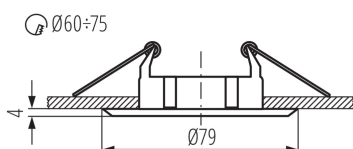

Faretto decorativo orientabile

5905339027931

Kanlux VIDI è una famiglia di diversi faretti incasso dalla forma semplice. È possibile scegliere tra molti colori.

DATI GENERALI:

Colore: cromato opaco

Soggetta all'uso di lampade autoschermanti : si

Luogo di montaggio: per montaggio a incasso nel soffitto

Luogo d'uso: all'interno

Distanza minima dall' oggetto illuminata: 0,5m

Il prodotto non è adatto al montaggio sulle superfici normalmente infiammabili: >35W

Il prodotto non può essere ricoperto con materiale termoisolante: si

Altezza [mm]: 25

Diametro [mm]: 79

Foro di montaggio [mm]: Ø60-75

DATI TECNICI:

Tensione nominale [V]: 12 AC; 12 DC

Potenza massima [W]: max 10

Grado di protezione contro le scosse elettriche : III

Lampada: MR16

Lampada inclusa: non

Attacco: Gx5,3

Temperatura esercizio [°C]: 5÷25

Materiale del corpo: alluminio

Tipo di allacciamento: estremità libere dei conduttori

Lunghezza del cavo [mt]: 0.12

Sezione tubo [mm²]: 0.75

Angolo di regolazione della plafoniera : non disponibile

Grado IP: 20

DATI LOGISTICI:

Unità di misura: pezzo

Tipo di confezionamento: 50

Numero di pezzi nell' imballaggio secondario : 1

Numero di pezzi in un imballaggio : 50

Peso unitario netto [g]: 36

Grammatura [g]: 58.2

Lunghezza dell'unità di imballaggio [cm]: 8.5

Larghezza dell'unità di imballaggio [cm]: 4

Altezza dell'unità di imballaggio [cm]: 8.5

Peso della scatola di cartone [Kg]: 2.91