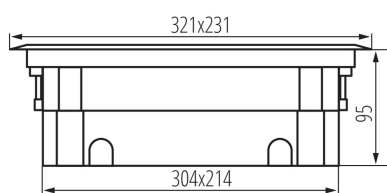

28304 BIURO+ 04-0022-100

Scatola da pavimento

5905339283047

È una cassetta da pavimento . La scatola ha spazio per 8 moduli 45. Questo modello si caratterizza per la prima classe di protezione grazie alla base in metallo. Un ulteriore vantaggio nel design della copertura è un blocco a scatto, progettato per proteggere i cavi da eventuali danni. La scatola da pavimento della serie BIURO plus ha la possibilità di regolare la profondità di posa, che a sua volta migliora la sicurezza di piegatura dei cavi collegati. Possiamo scegliere tra tre tipologie di coperture: piene di plastica, plastica con finitura inox e una copertura da riempire con materiale (lo spessore massimo dell'inserto è 7mm).

DATI GENERALI:

Colore: acciaio inox
Luogo di montaggio: montaggio a pavimento
Lunghezza [mm]: 321
Larghezza [mm]: 231
Altezza [mm]: 95

DATI TECNICI:

Tensione nominale [V]: 250 AC
Corrente nominale [A]: 16
Frequenza nominale [Hz]: 50
Grado di protezione contro le scosse elettriche: I
Moduli: 16
Grado IP: 20

DATI LOGISTICI:

Tipo di confezionamento: 4
Numero di pezzi in un imballaggio : 4
Peso unitario netto [g]: 3730
Grammatura [g]: 4155
Lunghezza dell'unità di imballaggio [cm]: 35.5
Larghezza dell'unità di imballaggio [cm]: 26.5
Altezza dell'unità di imballaggio [cm]: 13

28304 BIURO+ 04-0022-100

Scatola da pavimento

Peso della scatola di cartone [Kg]: 16.62
Larghezza della scatola di cartone [cm]: 38
Altezza della scatola di cartone [cm]: 28
Lunghezza della scatola di cartone [cm]: 54
Volume della scatola di cartone [m³]: 0.057456