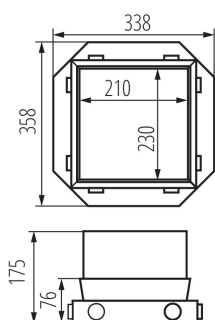

### DATI GENERALI:

**Lunghezza [mm]:** 358

**Larghezza [mm]:** 338

**Altezza [mm]:** 175

### DATI LOGISTICI:

**Tipo di confezionamento:** 1

**Numero di pezzi nell' imballaggio secondario:** 1

**Numero di pezzi in un imballaggio :** 1

**Peso unitario netto [g]:** 710

**Grammatura [g]:** 1150

**Lunghezza dell'unità di imballaggio [cm]:** 36.5

**Larghezza dell'unità di imballaggio [cm]:** 34.5

**Altezza dell'unità di imballaggio [cm]:** 19

**Peso della scatola di cartone [Kg]:** 1.15

**Larghezza della scatola di cartone [cm]:** 34.5

**Altezza della scatola di cartone [cm]:** 19

**Lunghezza della scatola di cartone [cm]:** 36.5

**Volume della scatola di cartone [m<sup>3</sup>]:** 0.023926