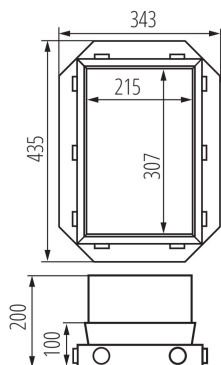

28317 BIURO+ 04-0072-100

Torretta da incasso

5905339283177

DATI GENERALI:

Lunghezza [mm]: 435

Larghezza [mm]: 343

Altezza [mm]: 200

DATI TECNICI:

Materiale: acciaio

DATI LOGISTICI:

Tipo di confezionamento: 1

Numero di pezzi nell' imballaggio secondario: 1

Numero di pezzi in un imballaggio : 1

Peso unitario netto [g]: 1000

Grammatura [g]: 1550

Lunghezza dell'unità di imballaggio [cm]: 44

Larghezza dell'unità di imballaggio [cm]: 35.5

Altezza dell'unità di imballaggio [cm]: 21

Peso della scatola di cartone [Kg]: 1.55

Larghezza della scatola di cartone [cm]: 35.5

Altezza della scatola di cartone [cm]: 21

Lunghezza della scatola di cartone [cm]: 44

Volume della scatola di cartone [m³]: 0.032802