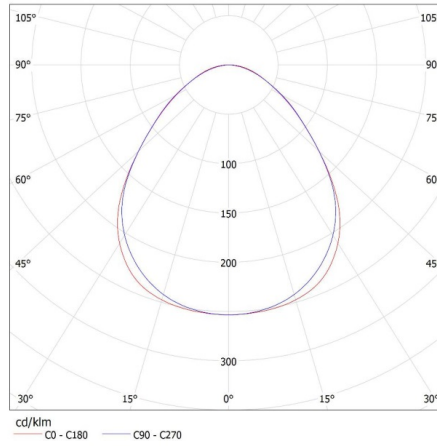

28446 AL 4LED 120-MPR-W-NT

Plafoniera lineare per tubi LED T8

KANLUX S.A. (kat 28446) AL 4LED 120-MPR-W-NT + GLASSv4 / LDC (Polar)

Luminaire: KANLUX S.A. (kat 28446) AL 4LED 120-MPR-W-NT + GLASSv4
Lamps: 1 x T8 LED GLASSv4 18W-NW