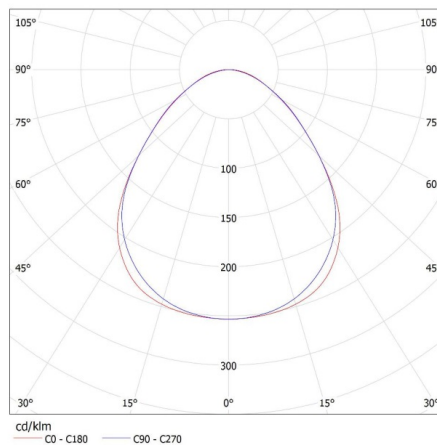

KANLUX S.A. (kat 28446) AL 4LED 120-MPR-W-NT + GLASSv3 / LDC (Polar)

Luminaire: KANLUX S.A. (kat 28446) AL 4LED 120-MPR-W-NT + GLASSv3
Lamps: 1 x T8 LED GLASSv3 18W-NW