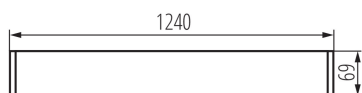

28448 AL 4LED 120-MPR-SR-NT

Plafoniera lineare per tubi LED T8

5905339284488

DATI GENERALI:

Colore: argento

Luogo di montaggio: montaggio a soffitto

Luogo d'uso: all'interno

Distanza minima dall' oggetto illuminata: 0,5m

Direzione dell'illuminazione: fondo

Alimentazione delle lampadine T8 LED: unilaterale

Lunghezza [mm]: 1240

Larghezza [mm]: 60

Altezza [mm]: 69

Versione do łączenia w linie [element początkowy] LF: 33772

Versione do łączenia w linie [element środkowy] LM: 33778

Versione do łączenia w linie [element końcowy] LL: 33784

DATI TECNICI:

Tensione nominale [V]: 220-240 AC

Frequenza nominale [Hz]: 50

Potenza massima [W]: max 36

Grado di protezione contro le scosse elettriche: I