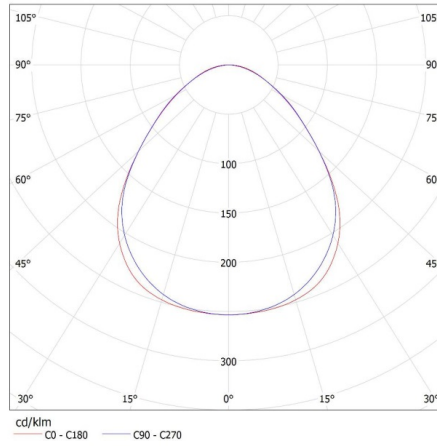

28448 AL 4LED 120-MPR-SR-NT

Plafoniera lineare per tubi LED T8

KANLUX S.A. (kat 28448) AL 4LED 120-MPR-SR-NT + GLASSv4 / LDC (Polar)

Luminaire: KANLUX S.A. (kat 28448) AL 4LED 120-MPR-SR-NT + GLASSv4
Lamps: 1 x T8 LED GLASSv4 18W-NW