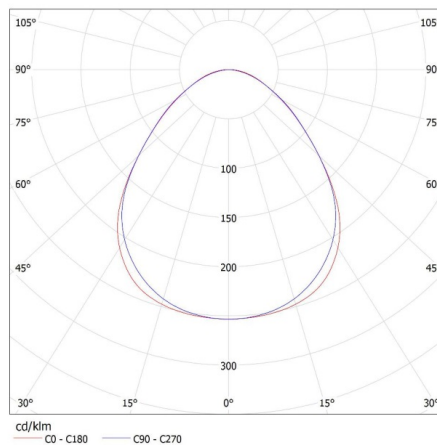

KANLUX S.A. (kat 28448) AL 4LED 120-MPR-SR-NT + GLASSv3 / LDC (Polar)

KANLUX S.A. (kat 28448) AL 4LED 120-MPR-SR-NT + Miledo / LDC (Polar)

Luminaire: KANLUX S.A. (kat 28448) AL 4LED 120-MPR-SR-NT + GLASSv3
Lamps: 1 x T8 LED GLASSv3 18W-NW