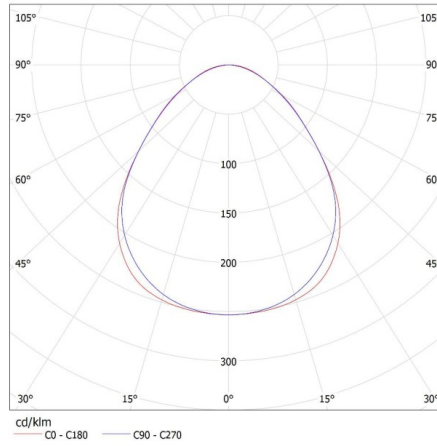

KANLUX S.A. (kat 28450) AL 4LED 120-MPR-B + GLASSv4 / LDC (Polar)

Luminaire: KANLUX S.A. (kat 28450) AL 4LED 120-MPR-B + GLASSv4
Lamps: 1 x T8 LED GLASSv4 18W-NW