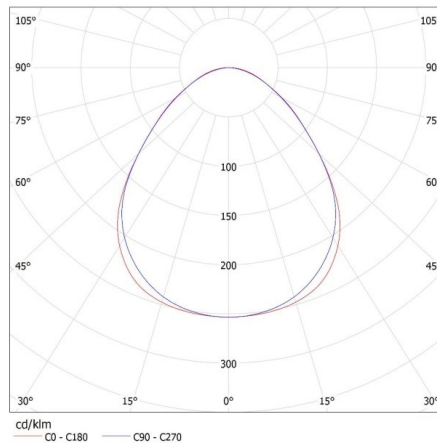

KANLUX S.A. (kat 28450) AL 4LED 120-MPR-B + GLASSv3 / LDC (Polar)

KANLUX S.A. (kat 28450) AL 4LED 120-MPR-B + GLASSv2 / LDC (Polar)

Luminaire: KANLUX S.A. (kat 28450) AL 4LED 120-MPR-B + GLASSv3
Lamps: 1 x T8 LED GLASSv3 18W-NW