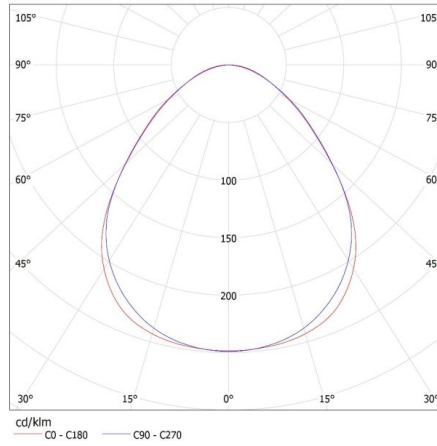

28450 AL 4LED 120-MPR-B

Plafoniera lineare per tubi LED T8