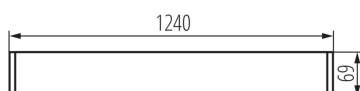

28450 AL 4LED 120-MPR-B

Plafoniera lineare per tubi LED T8

5905339284501

DATI GENERALI:

Colore: nero

Luogo di montaggio: per montaggio sul soffitto

Luogo d'uso: all'interno

Distanza minima dall' oggetto illuminata: 0,5m

Direzione dell'illuminazione: fondo

Alimentazione delle lampadine T8 LED: unilaterale

Lunghezza [mm]: 1240

Larghezza [mm]: 60

Altezza [mm]: 69

DATI TECNICI:

Tensione nominale [V]: 220-240 AC

Frequenza nominale [Hz]: 50

Materiale del corpo: alluminio

Tipo di allacciamento: morsettiera autobloccante

Gamma di sezioni dei cavi utilizzati [mm²]: 1,5÷2,5

Grado IP: 20

DATI LOGISTICI:

Tipo di confezionamento: 1

Numero di pezzi nell' imballaggio secondario: 1