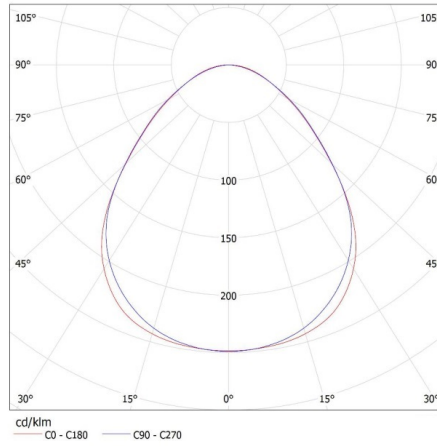

28451 AL 4LED 120-MPR-SR

Plafoniera lineare per tubi LED T8

KANLUX S.A. (kat 28451) AL 4LED 120-MPR-SR + GLASSv2 / LDC (Polar)

Luminaire: KANLUX S.A. (kat 28451) AL 4LED 120-MPR-SR + GLASSv2
Lamps: 1 x T8 LED GLASSv2 18W-WW