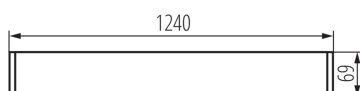

### DATI GENERALI:

**Colore:** argento

**Luogo di montaggio:** per montaggio sul soffitto

**Luogo d'uso:** all'interno

**Distanza minima dall' oggetto illuminata:** 0,5m

**Direzione dell'illuminazione:** fondo

**Alimentazione delle lampadine T8 LED:** unilaterale

**Lunghezza [mm]:** 1240

**Larghezza [mm]:** 60

**Altezza [mm]:** 69

**Versione do łączenia w linie [element początkowy] LF:** 33772 (Z)

**Versione do łączenia w linie [element środkowy] LM:** 33778 (Z)