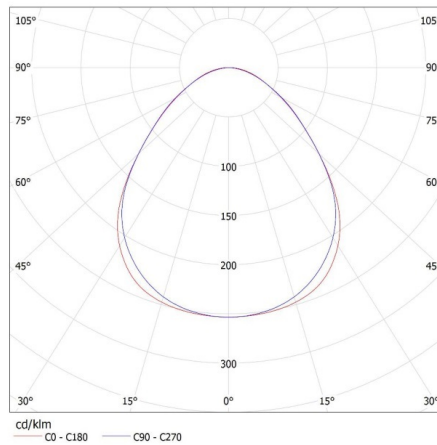

KANLUX S.A. (kat 28451) AL 4LED 120-MPR-SR + GLASSv3 / LDC (Polar)