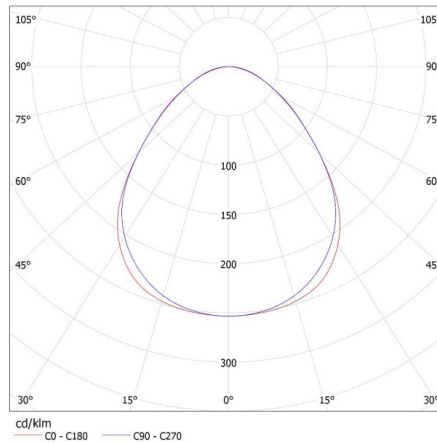

Altezza della scatola di cartone [cm]: 7
Lunghezza della scatola di cartone [cm]: 136
Volume della scatola di cartone [m³]: 0.010472

KANLUX S.A. (kat 28451) AL 4LED 120-MPR-SR + GLASSv4 / LDC (Polar)

Luminaire: KANLUX S.A. (kat 28451) AL 4LED 120-MPR-SR + GLASSv4
Lamps: 1 x T8 LED GLASSv4 18W-NW