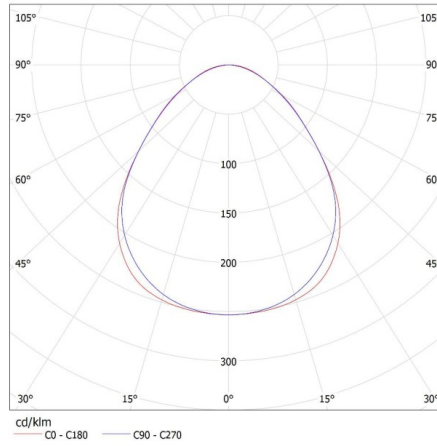

KANLUX S.A. (kat 28456) AL 4LED 150-MPR-B + GLASSv4 / LDC (Polar)