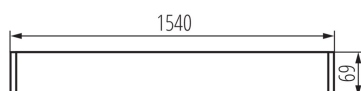

### DATI GENERALI:

**Colore:** nero

**Luogo di montaggio:** per montaggio sul soffitto

**Luogo d'uso:** all'interno

**Distanza minima dall' oggetto illuminata:** 0,5m

**Direzione dell'illuminazione:** fondo

**Alimentazione delle lampadine T8 LED:** unilaterale

**Lunghezza [mm]:** 1540

**Larghezza [mm]:** 60

**Altezza [mm]:** 69