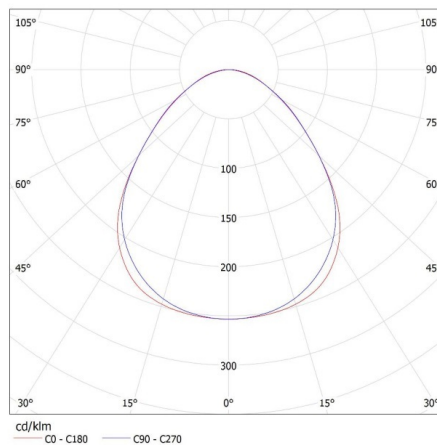

KANLUX S.A. (kat 28456) AL 4LED 150-MPR-B + GLASSv3 / LDC (Polar)

KANLUX S.A. (kat 28456) AL 4LED 150-MPR-B + GLASSv2 / LDC (Polar)