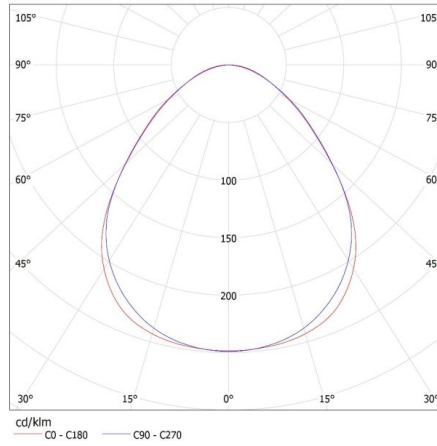

28456 AL 4LED 150-MPR-B

Plafoniera lineare per tubi LED T8