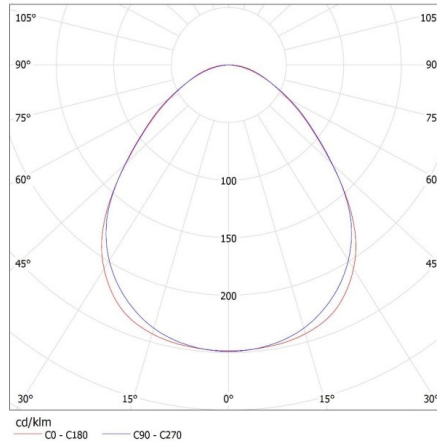

28457 AL 4LED 150-MPR-SR

Plafoniera lineare per tubi LED T8

KANLUX S.A. (kat 28457) AL 4LED 150-MPR-SR + GLASSv2 / LDC (Polar)

Luminaire: KANLUX S.A. (kat 28457) AL 4LED 150-MPR-SR + GLASSv2
Lamps: 1 x T8 LED GLASSv2 24W-NW