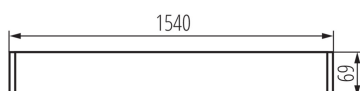

28457 AL 4LED 150-MPR-SR

Plafoniera lineare per tubi LED T8

5905339284570

DATI GENERALI:

Colore: argento

Luogo di montaggio: per montaggio sul soffitto

Luogo d'uso: all'interno

Distanza minima dall' oggetto illuminata: 0,5m

Direzione dell'illuminazione: fondo

Alimentazione delle lampadine T8 LED: unilaterale

Lunghezza [mm]: 1540

Larghezza [mm]: 60

Altezza [mm]: 69

DATI TECNICI:

Tensione nominale [V]: 220-240 AC

Frequenza nominale [Hz]: 50

Materiale del corpo: alluminio

Tipo di allacciamento: morsettiera autobloccante

Gamma di sezioni dei cavi utilizzati [mm²]: 1,5÷2,5

Grado IP: 20

DATI LOGISTICI:

Tipo di confezionamento: 1

Numero di pezzi nell' imballaggio secondario: 1