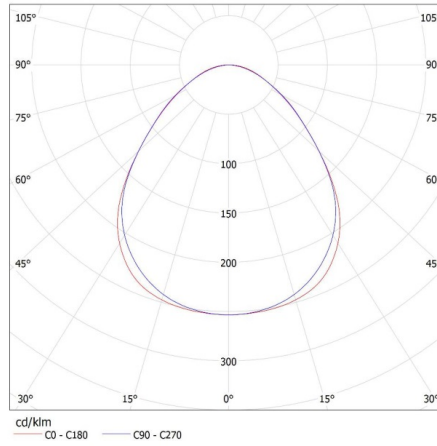

KANLUX S.A. (kat 28457) AL 4LED 150-MPR-SR + GLASSv4 / LDC (Polar)

Luminaire: KANLUX S.A. (kat 28457) AL 4LED 150-MPR-SR + GLASSv4
Lamps: 1 x T8 LED GLASSv4 24W-NW