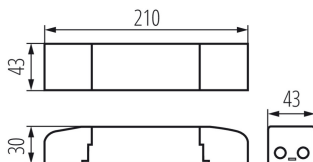

28507 BRAVO DALI SET 45W

Alimentatore LED

5905339285072

DATI GENERALI:

Colore: bianco

Luogo d'uso: all'interno

Possibilità di montaggio sulle superfici normalmente infiammabili: si

Compatibile con dimmer: DALI

DATI TECNICI:

Tensione nominale [V]: 220-240 AC

Frequenza nominale [Hz]: 50

λ : 0.98

Potenza massima [W]: 45

Grado di protezione contro le scosse elettriche: II

Materiale: plastica

Tipo di allacciamento: morsettiera

Gamma di sezioni dei cavi utilizzati [mm²]: 0,2÷1,5

Tipo di alimentatore: di corrente continua

Protezione da sovraccarico: si

Protezione da sovratensione: si

Protezione termica: 110°C

Temperatura massima Ta [°C]: 50

Tensione d'entrata - PRI [V]: 220-240

corrente di uscita - sec [ma]: 1050

Grado IP: 20

Tc [°C]: 85

DATI LOGISTICI:

Tipo di confezionamento: 1

Numero di pezzi nell' imballaggio secondario: 1

Numero di pezzi in un imballaggio : 1

Peso unitario netto [g]: 180

Grammatura [g]: 192

Lunghezza dell'unità di imballaggio [cm]: 29

Larghezza dell'unità di imballaggio [cm]: 10

Altezza dell'unità di imballaggio [cm]: 3.5

Peso della scatola di cartone [Kg]: 0.192

Larghezza della scatola di cartone [cm]: 10

Altezza della scatola di cartone [cm]: 3.5

Lunghezza della scatola di cartone [cm]: 29

Volume della scatola di cartone [m³]: 0.001015