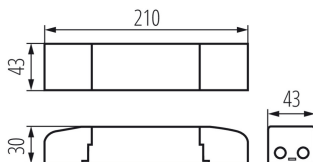

28508 BRAVO DALI SET 36W

Alimentatore LED

5905339285089

DATI GENERALI:

Colore: bianco

Luogo d'uso: all'interno

Possibilità di montaggio sulle superfici normalmente infiammabili: si

Compatibile con dimmer: DALI

DATI TECNICI:

Tensione nominale [V]: 220-240 AC

Frequenza nominale [Hz]: 50

λ : 0.98

Potenza massima [W]: 36

Grado di protezione contro le scosse elettriche: II

Materiale: plastica

Tipo di allacciamento: morsettiera

Gamma di sezioni dei cavi utilizzati [mm²]: 0,2÷1,5

Tipo di alimentatore: di corrente continua

Protezione da sovraccarico: si

Protezione da sovratensione: si

Protezione termica: 110°C

Temperatura massima Ta [°C]: 50

Tensione d'entrata - PRI [V]: 220-240

corrente di uscita - sec [ma]: 800

Grado IP: 20

DATI LOGISTICI:

Tipo di confezionamento: 1

Numero di pezzi nell'imballaggio secondario: 1

Numero di pezzi in un imballaggio : 1

Peso unitario netto [g]: 180

Grammatura [g]: 192

Lunghezza dell'unità di imballaggio [cm]: 29

Larghezza dell'unità di imballaggio [cm]: 10

Altezza dell'unità di imballaggio [cm]: 3.5

Peso della scatola di cartone [Kg]: 0.192

Larghezza della scatola di cartone [cm]: 10

Altezza della scatola di cartone [cm]: 3.5

Lunghezza della scatola di cartone [cm]: 29

Volume della scatola di cartone [m³]: 0.001015