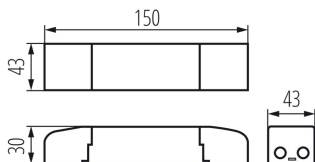

28512 AVAR DALI SET 40W

Alimentatore LED

5905339285126

DATI GENERALI:

Colore: bianco

Luogo d'uso: all'interno

Possibilità di montaggio sulle superfici normalmente infiammabili: si

Compatibile con dimmer: DALI

DATI TECNICI:

Tensione nominale [V]: 220-240 AC

Frequenza nominale [Hz]: 50

λ : 0,98

Potenza massima [W]: 45

Grado di protezione contro le scosse elettriche: II

Materiale: plastica

Tipo di allacciamento: morsettiera

Gamma di sezioni dei cavi utilizzati [mm²]: 0,2-1,5

Tipo di alimentatore: di corrente continua

Protezione da sovratensione: si

Protezione termica: 110°C

Protezione da cortocircuito: si

Temperatura massima Ta [°C]: 50

Tensione d'entrata - PRI [V]: 220-240

corrente di uscita - sec [ma]: 950

Grado IP: 20

Tc [°C]: 85

DATI LOGISTICI:

Tipo di confezionamento: 1

Numero di pezzi nell' imballaggio secondario: 1

Numero di pezzi in un imballaggio : 1

Peso unitario netto [g]: 182

Grammatura [g]: 194

Lunghezza dell'unità di imballaggio [cm]: 30

Larghezza dell'unità di imballaggio [cm]: 10

Altezza dell'unità di imballaggio [cm]: 3.5

Peso della scatola di cartone [Kg]: 0.194

Larghezza della scatola di cartone [cm]: 10

Altezza della scatola di cartone [cm]: 3.5

Lunghezza della scatola di cartone [cm]: 30

Volume della scatola di cartone [m³]: 0.00105