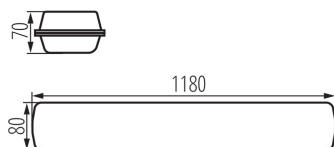

Plafoniera stagna LED

5905339286314

DATI GENERALI:

Colore: grigio

Luogo di montaggio: montaggio a soffitto, montaggio a parete

Luogo d'uso: all'interno e all'esterno

Distanza minima dall'oggetto illuminata: 0,5m

Possibilità di collegamento passante tra le plafoniere: si

Compatibile con dimmer: non

Lunghezza [mm]: 1180

Larghezza [mm]: 80

Altezza [mm]: 70

LED integrati: si

DATI TECNICI:

Tensione nominale [V]: 220-240 AC

Frequenza nominale [Hz]: 50

Potenza massima [W]: 37

Grado di protezione contro le scosse elettriche: I

Diffusore: PC

Tipo di spia: LED SMD

Flusso luminoso [lm]: 5400

Tonalità della luce: bianco

Temperatura di colore [K]: 4000

Coerenza dei colori in ellissi di MacAdam: ≤ 3

Indice di resa cromatica: 80

Durata [h]: 50000

Indice di comportamento del flusso luminoso al termine del periodo nominale d'uso: L90B10

Numero di cicli accensione/spegnimento: ≥ 30000

Angolo di illuminazione [°]: X115/Y105

Efficienza [lm/W]: 146

Temperatura esercizio [°C]: $-25 \div 40$

Tipo di paralume: grooved

Materiale del corpo: PC

Tipo di allacciamento: morsettiera autobloccante

Gamma di sezioni dei cavi utilizzati [mm²]: 1,5÷2,5

Tempo di riscaldamento della lampada [s]: ≤ 1

Tempo di accensione della lampada [s]: $\leq 0,5$

Numero massimo di collegamenti passanti: 10

Grado IK: 08

Grado IP: 65