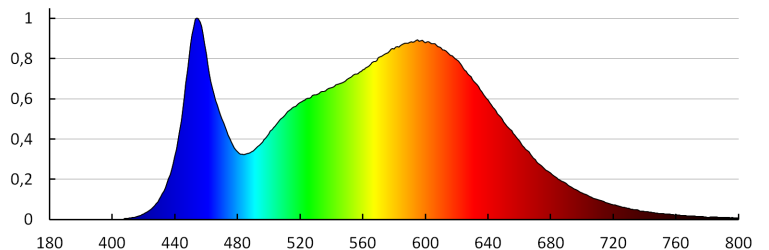

DATI LOGISTICI:

Tipo di confezionamento: 1

Numero di pezzi nell' imballaggio secondario: 1

Numero di pezzi in un imballaggio : 1

Peso unitario netto [g]: 1760

Grammatura [g]: 1940

Lunghezza dell'unità di imballaggio [cm]: 120

Larghezza dell'unità di imballaggio [cm]: 8

Altezza dell'unità di imballaggio [cm]: 7

Peso della scatola di cartone [Kg]: 1.94

Larghezza della scatola di cartone [cm]: 9

Altezza della scatola di cartone [cm]: 7.5

Lunghezza della scatola di cartone [cm]: 120

Volume della scatola di cartone [m³]: 0.0081

KANLUX S.A. (kat 28631) FT1200 37W-840-RYF / LDC (Polar)