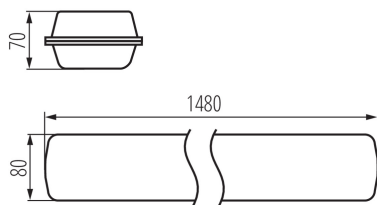

Plafoniera stagna LED

5905339286628

DATI GENERALI:

Colore: grigio

Luogo di montaggio: montaggio a soffitto, montaggio a parete

Luogo d'uso: all'interno e all'esterno

Distanza minima dall'oggetto illuminata: 0,5m

Possibilità di collegamento passante tra le plafoniere: si

Compatibile con dimmer: non

Lunghezza [mm]: 1480

Larghezza [mm]: 80

Altezza [mm]: 70

LED integrati: si

DATI TECNICI:

Tensione nominale [V]: 220-240 AC

Grado IP: 65

DATI LOGISTICI:

Tipo di confezionamento: 1

Numero di pezzi nell' imballaggio secondario: 1

Numero di pezzi in un imballaggio : 1

Peso unitario netto [g]: 2450

Grammatura [g]: 2680

Lunghezza dell'unità di imballaggio [cm]: 150

Larghezza dell'unità di imballaggio [cm]: 8

Altezza dell'unità di imballaggio [cm]: 7

Peso della scatola di cartone [Kg]: 2.68

Larghezza della scatola di cartone [cm]: 9

Altezza della scatola di cartone [cm]: 7.5