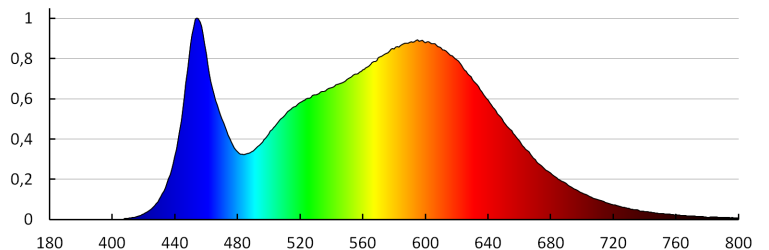

DATI LOGISTICI:

Tipo di confezionamento: 1

Numero di pezzi nell' imballaggio secondario: 1

Numero di pezzi in un imballaggio : 1

Peso unitario netto [g]: 2450

Grammatura [g]: 2680

Lunghezza dell'unità di imballaggio [cm]: 150

Larghezza dell'unità di imballaggio [cm]: 8

Altezza dell'unità di imballaggio [cm]: 7

Peso della scatola di cartone [Kg]: 2.68

Larghezza della scatola di cartone [cm]: 9

Altezza della scatola di cartone [cm]: 7.5

Lunghezza della scatola di cartone [cm]: 150

Volume della scatola di cartone [m³]: 0.010125

KANLUX S.A. (kat 28662) FT1500 55W-840-ASY / LDC (Polar)