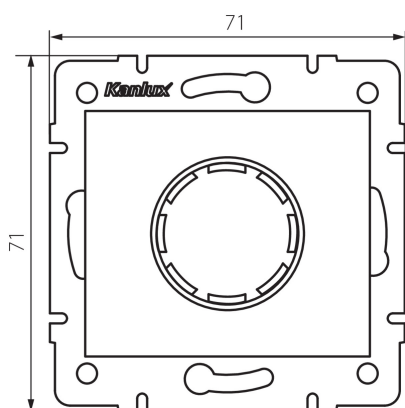

### DATI GENERALI:

**Colore:** bianco

**Luogo di montaggio:** per montaggio a incasso nella parete

**Luogo d'uso:** all'interno

**Larghezza [mm]:** 71

**Altezza [mm]:** 71

**Diametro scatola di derivazione:** 60

**Materiale:** PC

**Temperatura esercizio [°C]:** 5÷25

**Tipo di allacciamento:** morsettiera a vite

**Tipo di morsetto:** morsetto a vite

**Plastica:** PC

**Grado IP:** 20