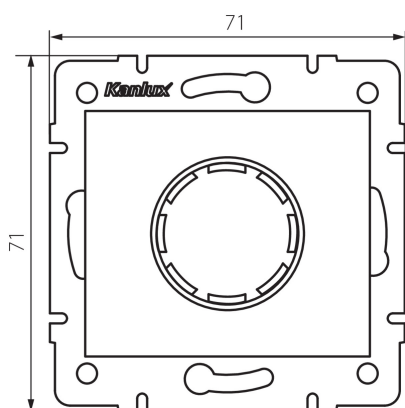

28755 DOMO 01-1161-103 kr

Dimmer LED

5905339287557

DATI GENERALI:

Colore: ecru

Luogo di montaggio: per montaggio a incasso nella parete

Luogo d'uso: all'interno

Larghezza [mm]: 71

Altezza [mm]: 71

Diametro scatola di derivazione: 60

DATI TECNICI:

Tensione nominale [V]: 250 AC

Frequenza nominale [Hz]: 50

Potenza nominale [W]: 3-100

Potenza nominale (LED) [W]: 3-100

Grado di protezione contro le scosse elettriche: II

Materiale: PC

Temperatura esercizio [°C]: 5÷25

Tipo di allacciamento: morsettiera a vite

Tipo di morsetto: morsetto a vite

Plastica: PC

Grado IP: 20

DATI LOGISTICI:

Tipo di confezionamento: 120

Numero di pezzi in un imballaggio : 120

Peso unitario netto [g]: 92

Grammatura [g]: 109.83

Lunghezza dell'unità di imballaggio [cm]: 14

Larghezza dell'unità di imballaggio [cm]: 5

Altezza dell'unità di imballaggio [cm]: 17