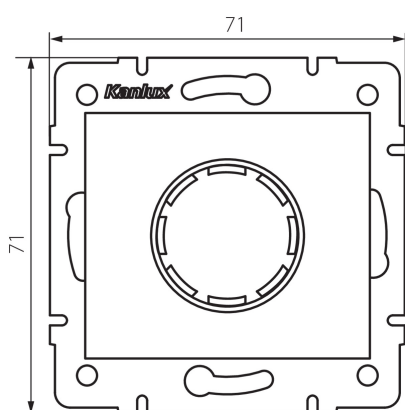

28756 DOMO 01-1161-143

Dimmer LED

5905339287564

DATI GENERALI:

Colore: argento

Luogo di montaggio: per montaggio a incasso nella parete

Luogo d'uso: all'interno

Larghezza [mm]: 71

Altezza [mm]: 71

Diametro scatola di derivazione: 60

DATI TECNICI:

Tensione nominale [V]: 250 AC

Frequenza nominale [Hz]: 50

Potenza nominale [W]: 3-100

Potenza nominale (LED) [W]: 3-100

Grado di protezione contro le scosse elettriche: II

Materiale: PC

Temperatura esercizio [°C]: 5÷25

Tipo di allacciamento: morsettiera a vite

Tipo di morsetto: morsetto a vite

Plastica: PC

Grado IP: 20

DATI LOGISTICI:

Tipo di confezionamento: 120

Numero di pezzi in un imballaggio : 120

Peso unitario netto [g]: 92

Grammatura [g]: 109.83

Lunghezza dell'unità di imballaggio [cm]: 14

Larghezza dell'unità di imballaggio [cm]: 5

Altezza dell'unità di imballaggio [cm]: 17