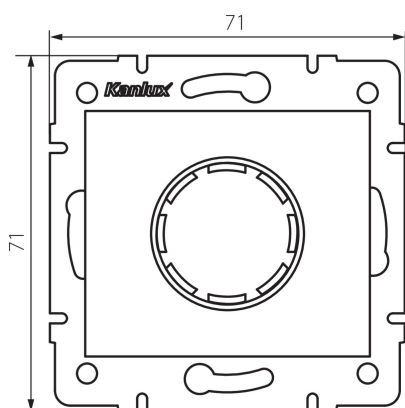

### DATI GENERALI:

**Colore:** grafite

**Luogo di montaggio:** per montaggio a incasso nella parete

**Luogo d'uso:** all'interno

**Larghezza [mm]:** 71

**Altezza [mm]:** 71

**Diametro scatola di derivazione:** 60

**Materiale:** PC

**Temperatura esercizio [°C]:** 5÷25

**Tipo di allacciamento:** morsettiera a vite

**Tipo di morsetto:** morsetto a vite

**Plastica:** PC

**Grado IP:** 20