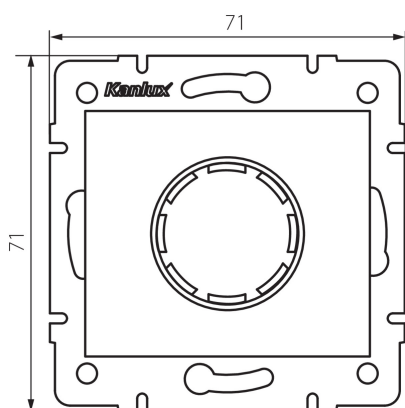

### DATI GENERALI:

**Colore:** prełowo biały

**Luogo di montaggio:** per montaggio a incasso nella parete

**Luogo d'uso:** all'interno

**Larghezza [mm]:** 71

**Altezza [mm]:** 71

**Diametro scatola di derivazione:** 60

**Materiale:** PC

**Temperatura esercizio [°C]:** 5÷25

**Tipo di allacciamento:** morsettiera a vite

**Tipo di morsetto:** morsetto a vite

**Plastica:** PC

**Grado IP:** 20