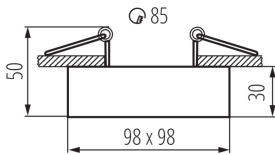

Il prodotto non può essere ricoperto con materiale termoisolante: si

Lunghezza [mm]: 98

Larghezza [mm]: 98

Altezza [mm]: 50

Foro di montaggio [mm]: Ø85

DATI TECNICI:

Tensione nominale [V]: 12 AC; 12 DC; 220-240 AC

Angolo di regolazione della plafoniera: su un asse

Angolo di regolazione della plafoniera [°]: 30

Grado IP: 20

DATI LOGISTICI:

Tipo di confezionamento: 50

Numero di pezzi nell' imballaggio secondario: 1

Numero di pezzi in un imballaggio : 50

Numero di pezzi per strato su un pallet: 300

Peso unitario netto [g]: 250

Grammatura [g]: 302

Lunghezza dell'unità di imballaggio [cm]: 12.5

Larghezza dell'unità di imballaggio [cm]: 10.5

Altezza dell'unità di imballaggio [cm]: 5.5

Peso della scatola di cartone [Kg]: 15.1

28781 MINI GORD DLP-50-B

Faretto incasso orientabile

Larghezza della scatola di cartone [cm]: 22
Altezza della scatola di cartone [cm]: 30
Lunghezza della scatola di cartone [cm]: 64
Volume della scatola di cartone [m³]: 0.04224