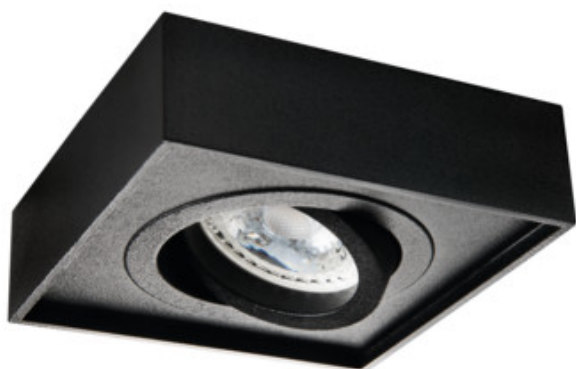

Faretto incasso orientabile

5905339287816

MO
DE
RN
design

Versione mini degli apparecchi di illuminazione GORD. Un'alternativa perfetta per chi desidera utilizzare apparecchi a plafoniera su controsoffitto, perché il modo in cui vengono installati è lo stesso che nel caso delle luci ad incasso tipo occhio. Un ulteriore vantaggio è la regolazione dell'angolo degli apparecchi MINI GORD nel raggio di 30°.

DATI GENERALI:

Colore: nero

Soggetta all'uso di lampade autoschermanti: si

Luogo di montaggio: per montaggio a incasso nel soffitto

Luogo d'uso: all'interno

Distanza minima dall' oggetto illuminata: 0,5m

decorazione ad anello senza cornice in ceramica: si

Peso della scatola di cartone [Kg]: 15.1

28781 MINI GORD DLP-50-B

Faretto incasso orientabile

Larghezza della scatola di cartone [cm]: 22
Altezza della scatola di cartone [cm]: 30
Lunghezza della scatola di cartone [cm]: 64
Volume della scatola di cartone [m³]: 0.04224

INFORMAZIONI SUPPLEMENTARI:

- Decorazione ad anello senza cornice in ceramica