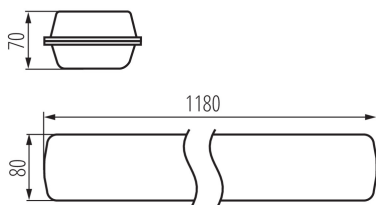

Plafoniera stagna LED

5905339288516

DATI GENERALI:

Colore: grigio

Luogo di montaggio: montaggio a soffitto, montaggio a parete

Luogo d'uso: all'interno e all'esterno

Distanza minima dall'oggetto illuminata: 0,5m

Possibilità di collegamento passante tra le plafoniere: si

Compatibile con dimmer: non

Lunghezza [mm]: 1180

Larghezza [mm]: 80

Altezza [mm]: 70

LED integrati: si

DATI TECNICI:

Tensione nominale [V]: 220-240 AC

Angolo di illuminazione [°]: X115/Y105

Efficienza [lm/W]: 161

Temperatura esercizio [°C]: $-25 \div 40$

Tipo di paralume: grooved

Materiale del corpo: PC

Tipo di allacciamento: morsettieria autobloccante

Gamma di sezioni dei cavi utilizzati [mm²]: 1,5÷2,5

Tempo di riscaldamento della lampada [s]: ≤ 1

Tempo di accensione della lampada [s]: $\leq 0,5$

Numero massimo di collegamenti passanti: 10

Grado IK: 08

Grado IP: 65

DATI LOGISTICI:

Tipo di confezionamento: 1
Numero di pezzi nell' imballaggio secondario: 1
Numero di pezzi in un imballaggio : 1
Peso unitario netto [g]: 1730
Grammatura [g]: 1910
Lunghezza dell'unità di imballaggio [cm]: 120
Larghezza dell'unità di imballaggio [cm]: 8
Altezza dell'unità di imballaggio [cm]: 7
Peso della scatola di cartone [Kg]: 1.91
Larghezza della scatola di cartone [cm]: 9
Altezza della scatola di cartone [cm]: 7.5
Lunghezza della scatola di cartone [cm]: 120
Volume della scatola di cartone [m³]: 0.0081