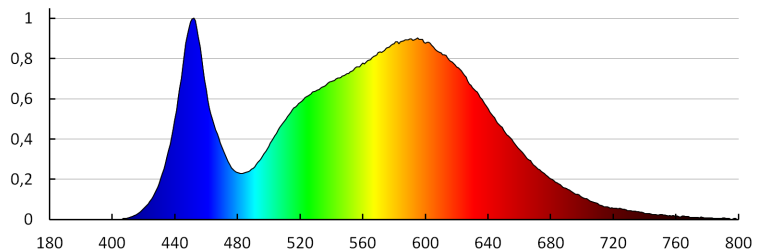

DATI LOGISTICI:

Tipo di confezionamento: 30
Numero di pezzi nell' imballaggio secondario: 1
Numero di pezzi in un imballaggio : 30
Peso unitario netto [g]: 270
Grammatura [g]: 360.33
Lunghezza dell'unità di imballaggio [cm]: 18.5
Larghezza dell'unità di imballaggio [cm]: 3
Altezza dell'unità di imballaggio [cm]: 22
Peso della scatola di cartone [Kg]: 10.8099
Larghezza della scatola di cartone [cm]: 34.5
Altezza della scatola di cartone [cm]: 24
Lunghezza della scatola di cartone [cm]: 58
Volume della scatola di cartone [m³]: 0.048024

KANLUX S.A. (kat 28930) ROUNDA V2LED 12W-NW-SR / LDC (Polar)