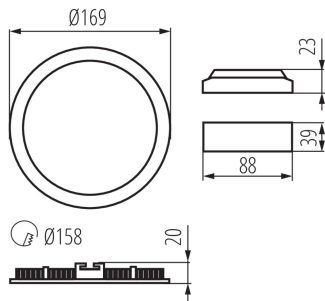

Downlight

DATI LOGISTICI:

Tipo di confezionamento: 30
Numero di pezzi nell' imballaggio secondario: 1
Numero di pezzi in un imballaggio : 30
Peso unitario netto [g]: 270
Grammatura [g]: 360.33
Lunghezza dell'unità di imballaggio [cm]: 18.5
Larghezza dell'unità di imballaggio [cm]: 3
Altezza dell'unità di imballaggio [cm]: 22
Peso della scatola di cartone [Kg]: 10.8099
Larghezza della scatola di cartone [cm]: 34.5
Altezza della scatola di cartone [cm]: 24
Lunghezza della scatola di cartone [cm]: 58
Volume della scatola di cartone [m³]: 0.048024