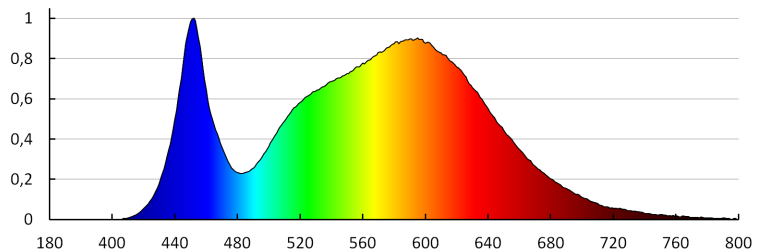

DATI LOGISTICI:

Tipo di confezionamento: 30
Numero di pezzi nell' imballaggio secondario: 1
Numero di pezzi in un imballaggio : 30
Peso unitario netto [g]: 230
Grammatura [g]: 318.33
Lunghezza dell'unità di imballaggio [cm]: 18.5
Larghezza dell'unità di imballaggio [cm]: 3
Altezza dell'unità di imballaggio [cm]: 22
Peso della scatola di cartone [Kg]: 9.5499
Larghezza della scatola di cartone [cm]: 34.5
Altezza della scatola di cartone [cm]: 24
Lunghezza della scatola di cartone [cm]: 58
Volume della scatola di cartone [m³]: 0.048024

KANLUX S.A. (kat 28931) ROUNDA V2LED 12W-NW-W / LDC (Polar)