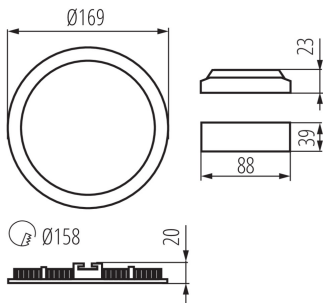

Downlight

DATI LOGISTICI:

Tipo di confezionamento: 30
Numero di pezzi nell' imballaggio secondario: 1
Numero di pezzi in un imballaggio : 30
Peso unitario netto [g]: 230
Grammatura [g]: 318.33
Lunghezza dell'unità di imballaggio [cm]: 18.5
Larghezza dell'unità di imballaggio [cm]: 3
Altezza dell'unità di imballaggio [cm]: 22
Peso della scatola di cartone [Kg]: 9.5499
Larghezza della scatola di cartone [cm]: 34.5
Altezza della scatola di cartone [cm]: 24
Lunghezza della scatola di cartone [cm]: 58
Volume della scatola di cartone [m³]: 0.048024