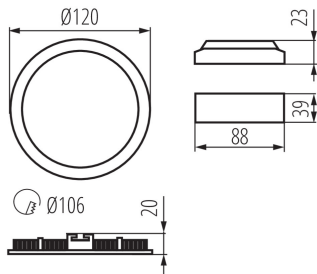

Downlight

DATI LOGISTICI:

Tipo di confezionamento: 40
Numero di pezzi nell' imballaggio secondario: 1
Numero di pezzi in un imballaggio : 40
Peso unitario netto [g]: 140
Grammatura [g]: 204.5
Lunghezza dell'unità di imballaggio [cm]: 13
Larghezza dell'unità di imballaggio [cm]: 3
Altezza dell'unità di imballaggio [cm]: 19
Peso della scatola di cartone [Kg]: 8.18
Larghezza della scatola di cartone [cm]: 33
Altezza della scatola di cartone [cm]: 29
Lunghezza della scatola di cartone [cm]: 40
Volume della scatola di cartone [m³]: 0.03828