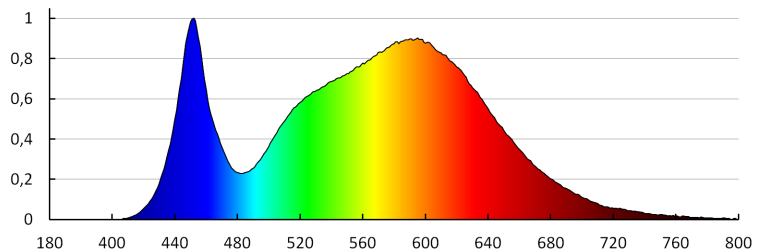

DATI LOGISTICI:

Tipo di confezionamento: 40
Numero di pezzi nell' imballaggio secondario: 1
Numero di pezzi in un imballaggio : 40
Peso unitario netto [g]: 140
Grammatura [g]: 204.5
Lunghezza dell'unità di imballaggio [cm]: 13
Larghezza dell'unità di imballaggio [cm]: 3
Altezza dell'unità di imballaggio [cm]: 19
Peso della scatola di cartone [Kg]: 8.18
Larghezza della scatola di cartone [cm]: 33
Altezza della scatola di cartone [cm]: 29
Lunghezza della scatola di cartone [cm]: 40
Volume della scatola di cartone [m³]: 0.03828

KANLUX S.A. (kat 28937) ROUNDA V2LED6W-NW-W / LDC (Polar)