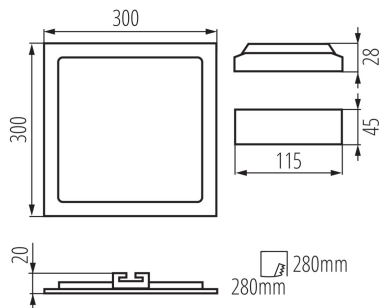

Downlight

Grado IP: 44/20

DATI LOGISTICI:

Tipo di confezionamento: 10
Numero di pezzi nell' imballaggio secondario: 1
Numero di pezzi in un imballaggio : 10
Peso unitario netto [g]: 760
Grammatura [g]: 964
Lunghezza dell'unità di imballaggio [cm]: 30
Larghezza dell'unità di imballaggio [cm]: 3
Altezza dell'unità di imballaggio [cm]: 34
Peso della scatola di cartone [Kg]: 9.64
Larghezza della scatola di cartone [cm]: 33
Altezza della scatola di cartone [cm]: 37
Lunghezza della scatola di cartone [cm]: 33.5
Volume della scatola di cartone [m³]: 0.040904

KANLUX S.A. (kat 28945) KATRO V2LED24W-NW-W / LDC (Polar)