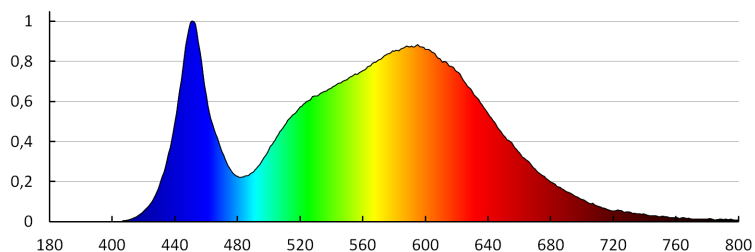

DATI LOGISTICI:

Tipo di confezionamento: 10
Numero di pezzi nell' imballaggio secondario: 1
Numero di pezzi in un imballaggio : 10
Peso unitario netto [g]: 760
Grammatura [g]: 964
Lunghezza dell'unità di imballaggio [cm]: 30
Larghezza dell'unità di imballaggio [cm]: 3
Altezza dell'unità di imballaggio [cm]: 34
Peso della scatola di cartone [Kg]: 9.64
Larghezza della scatola di cartone [cm]: 33
Altezza della scatola di cartone [cm]: 37
Lunghezza della scatola di cartone [cm]: 33.5
Volume della scatola di cartone [m³]: 0.040904