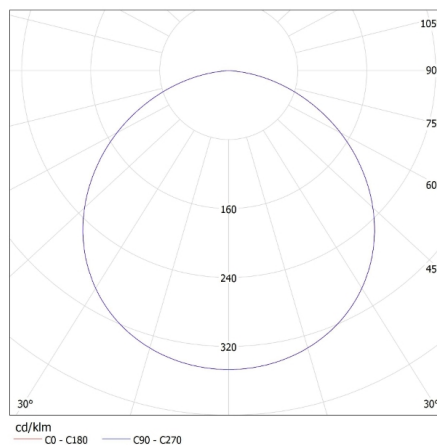

KANLUX S.A. (kat 28946) KATRO V2LED6W-NW-W / LDC (Polar)