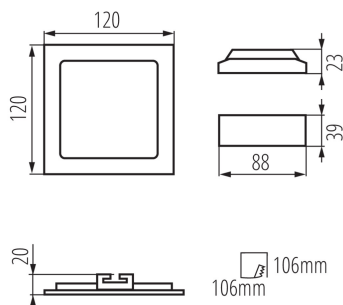

Downlight

5905339289469

IP
44/20

EA
SY
Installation

Kanlux KATRO V2LED è una nuova versione del faretto KATRO N LED, famosi downlight a forma quadrata studiata per gli interni. L'elevato grado di protezione IP44 impedisce all'acqua e alla polvere di penetrare all'interno.

DATI GENERALI:

Colore: bianco

Luogo di montaggio: per montaggio a incasso nel soffitto

Luogo d'uso: all'interno

Distanza minima dall' oggetto illuminata: 0,5m

Compatibile con dimmer: non

Il prodotto non può essere ricoperto con materiale termoisolante: si

Lunghezza [mm]: 120

Larghezza [mm]: 120

Altezza [mm]: 20

Foro di montaggio [mm]: 106x106

LED integrati: si

DATI TECNICI:

Tensione nominale [V]: 220-240 AC

Frequenza nominale [Hz]: 50

Potenza massima [W]: 6

Grado di protezione contro le scosse elettriche: II

Diffusore: plastica

Tipo di spia: LED SMD

Flusso luminoso [lm]: 330

Flusso luminoso della lampadina da accesa Φ use [lm]: in sfera (360°)

Tonalità della luce: bianco

Temperatura di colore [K]: 4000

Coerenza dei colori in ellissi di MacAdam: ≤ 6

Indice di resa cromatica: 80

Durata [h]: 15000

Numero di cicli accensione/spegnimento: ≥ 20000

Angolo di illuminazione [°]: 110

Efficienza [lm/W]: 55

Temperatura esercizio [°C]: 5÷25

Materiale del corpo: alluminio

Materiale del riflettore: 0.75

Tipo di allacciamento: estremità libere dei conduttori

Lunghezza del cavo [mt]: 0.05

Sezione tubo [mm²]: 0.75

Tempo di riscaldamento della lampada [s]: ≤ 1

Tempo di accensione della lampada [s]: $\leq 0,5$