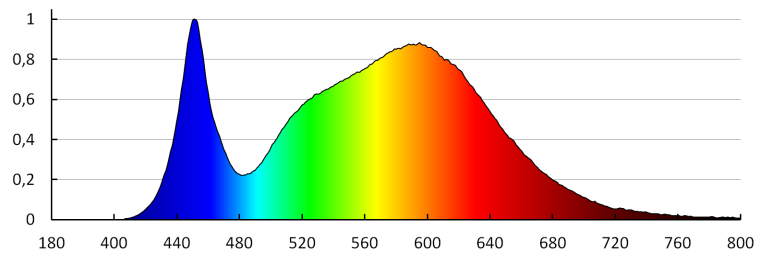

DATI LOGISTICI:

Tipo di confezionamento: 40
Numero di pezzi nell' imballaggio secondario: 1
Numero di pezzi in un imballaggio : 40
Peso unitario netto [g]: 160
Grammatura [g]: 226
Lunghezza dell'unità di imballaggio [cm]: 13
Larghezza dell'unità di imballaggio [cm]: 3
Altezza dell'unità di imballaggio [cm]: 19
Peso della scatola di cartone [Kg]: 9.04
Larghezza della scatola di cartone [cm]: 33.5
Altezza della scatola di cartone [cm]: 28
Lunghezza della scatola di cartone [cm]: 40
Volume della scatola di cartone [m³]: 0.03752