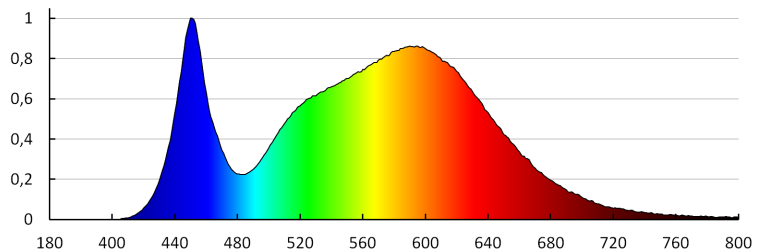

DATI LOGISTICI:

Tipo di confezionamento: 20
Numero di pezzi nell' imballaggio secondario: 1
Numero di pezzi in un imballaggio : 20
Peso unitario netto [g]: 544
Grammatura [g]: 685.5
Lunghezza dell'unità di imballaggio [cm]: 23.5
Larghezza dell'unità di imballaggio [cm]: 4.5
Altezza dell'unità di imballaggio [cm]: 23.5
Peso della scatola di cartone [Kg]: 13.71
Larghezza della scatola di cartone [cm]: 48
Altezza della scatola di cartone [cm]: 26
Lunghezza della scatola di cartone [cm]: 49
Volume della scatola di cartone [m³]: 0.061152