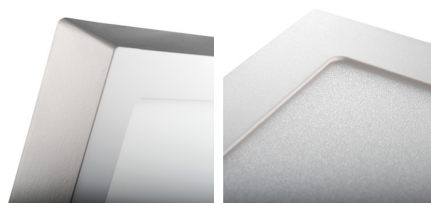

Downlight

5905339289513

Kanlux KANTI V2 LED è una piccola plafoniera quadrata con montaggio a soffitto, disponibile nella versione da 12 o 18W. Si distingue per l'efficienza energetica mantenendo al contempo eccellenti parametri di illuminazione. Kanlux KANTI V2 LED è ideale per l'illuminazione di interni residenziali e uffici.

DATI GENERALI:

Colore: bianco
Luogo di montaggio: montaggio a soffitto
Luogo d'uso: all'interno
Distanza minima dall' oggetto illuminata: 0,5m
Compatibile con dimmer: non
Il prodotto non può essere ricoperto con materiale termoisolante: si
Lunghezza [mm]: 215
Larghezza [mm]: 215
Altezza [mm]: 35
LED integrati: si

DATI TECNICI:

Tensione nominale [V]: 220-240 AC
Frequenza nominale [Hz]: 50
Potenza massima [W]: 18
Grado di protezione contro le scosse elettriche: II
Diffusore: plastica
Tipo di spia: LED SMD
Flusso luminoso [lm]: 1260
Flusso luminoso della lampadina da accesa Φ use [lm]: in sfera (360°)
Tonalità della luce: bianco
Temperatura di colore [K]: 4000
Coerenza dei colori in ellissi di MacAdam: ≤ 6
Indice di resa cromatica: 80
Durata [h]: 15000
Numero di cicli accensione/spegnimento: ≥ 20000
Angolo di illuminazione [°]: 110
Efficienza [lm/W]: 70
Temperatura esercizio [°C]: 5÷25
Materiale del corpo: alluminio
Tipo di allacciamento: estremità libere dei conduttori
Lunghezza del cavo [mt]: 0.05
Sezione tubo [mm²]: 0.75
Tempo di riscaldamento della lampada [s]: ≤ 1
Tempo di accensione della lampada [s]: $\leq 0,5$
Grado IP: 20