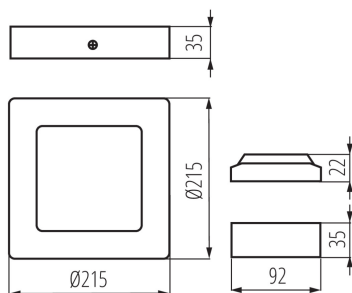

Downlight

5905339289513

Kanlux KANTI V2 LED è una piccola plafoniera quadrata con montaggio a soffitto, disponibile nella versione da 12 o 18W. Si distingue per l'efficienza energetica mantenendo al contempo eccellenti parametri di illuminazione. Kanlux KANTI V2 LED è ideale per l'illuminazione di interni residenziali e uffici.

DATI GENERALI:

Colore: bianco
Luogo di montaggio: montaggio a soffitto
Luogo d'uso: all'interno
Distanza minima dall' oggetto illuminata: 0,5m
Compatibile con dimmer: non
Il prodotto non può essere ricoperto con materiale termoisolante: si
Lunghezza [mm]: 215
Larghezza [mm]: 215
Altezza [mm]: 35
LED integrati: si

DATI TECNICI:

Tensione nominale [V]: 220-240 AC
Frequenza nominale [Hz]: 50
Potenza massima [W]: 18
Grado di protezione contro le scosse elettriche: II
Diffusore: plastica
Tipo di spia: LED SMD
Flusso luminoso [lm]: 1260
Flusso luminoso della lampadina da accesa Φ use [lm]: in sfera (360°)
Tonalità della luce: bianco
Temperatura di colore [K]: 4000
Coerenza dei colori in ellissi di MacAdam: ≤ 6
Indice di resa cromatica: 80
Durata [h]: 15000
Numero di cicli accensione/spegnimento: ≥ 20000
Angolo di illuminazione [°]: 110
Efficienza [lm/W]: 70
Temperatura esercizio [°C]: 5÷25
Materiale del corpo: alluminio
Tipo di allacciamento: estremità libere dei conduttori
Lunghezza del cavo [mt]: 0.05
Sezione tubo [mm²]: 0.75
Tempo di riscaldamento della lampada [s]: ≤ 1
Tempo di accensione della lampada [s]: $\leq 0,5$
Grado IP: 20