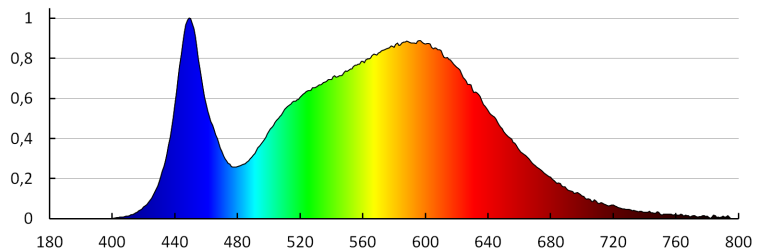

INFORMAZIONI SUPPLEMENTARI:

- Regolazione dell'angolo di illuminazione
- 5 anni di garanzia secondo le condizioni della dichiarazione di garanzia consultabile sul sito www.kanlux.com

KANLUX S.A. (kat 28990) REKA LED EL 7W-L-GR / LDC (Polar)