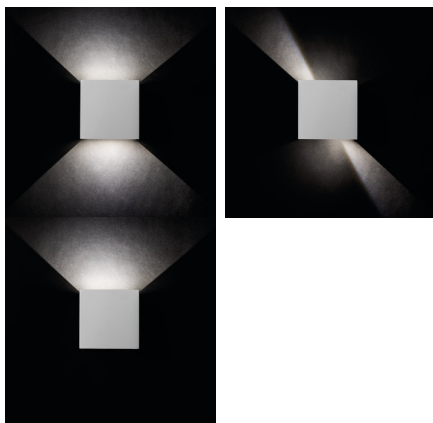

Apparecchio di illuminazione per facciate

5905339289902

Il vantaggio principale di Kanlux REKA LED è l'uso dei diodi LED che non perdono la loro luminosità nel tempo. L'effetto luce che la lampada crea all'accensione è visivamente interessante, così come una libera regolazione dell'angolo di luce emesso grazie alle alette orientabili. Kanlux REKA LED è una lampada da parete disponibile nel colore bianco o nero.

DATI GENERALI:

Colore: grafite

Luogo di montaggio: montaggio a parete

Luogo d'uso: all'interno e all'esterno

Distanza minima dall'oggetto illuminata: 0,5m

Compatibile con dimmer: non

rilevamento del movimento: non

Potenza massima [W]: 7

Grado di protezione contro le scosse elettriche: I

Tipo di spia: LED COB

Flusso luminoso [lm]: max 360

Tonalità della luce: bianco

Temperatura di colore [K]: 4000

Coerenza dei colori in ellissi di MacAdam: ≤6

Indice di resa cromatica: 80

Durata [h]: 30000

Numero di cicli accensione/spegnimento: ≥20000

Angolo di illuminazione [°]: max 90

Temperatura esercizio [°C]: -15÷35

Materiale del corpo: alluminio

Vetro: vetro temperato