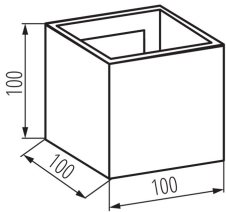

Apparecchio di illuminazione per facciate