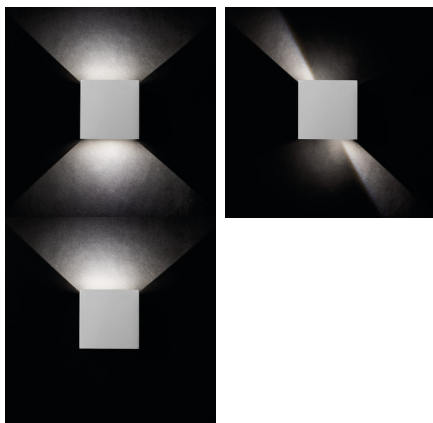

28991 REKA LED EL 7W-O-GR

Apparecchio di illuminazione per facciate

5905339289919

Il vantaggio principale di Kanlux REKA LED è l'uso dei diodi LED che non perdono la loro luminosità nel tempo. L'effetto luce che la lampada crea all'accensione è visivamente interessante, così come una libera regolazione dell'angolo di luce emesso grazie alle alette orientabili. Kanlux REKA LED è una lampada da parete disponibile nel colore bianco o nero.

DATI GENERALI:

Colore: grafite
Luogo di montaggio: montaggio a parete
Luogo d'uso: all'interno e all'esterno
Distanza minima dall' oggetto illuminata: 0,5m
Compatibile con dimmer: non
rilevamento del movimento: non
Direzione dell'illuminazione: su e giù
Lunghezza [mm]: 135
Larghezza [mm]: 115
Altezza [mm]: 100
LED integrati: si

DATI TECNICI:

Tensione nominale [V]: 220-240 AC
Frequenza nominale [Hz]: 50
Potenza massima [W]: 7
Grado di protezione contro le scosse elettriche: I
Tipo di spia: LED COB
Flusso luminoso [lm]: max 380
Tonalità della luce: bianco
Temperatura di colore [K]: 4000
Coerenza dei colori in ellissi di MacAdam: ≤6
Indice di resa cromatica: 80
Durata [h]: 30000
Numero di cicli accensione/spegnimento: ≥20000
Angolo di illuminazione [°]: max 90
Temperatura esercizio [°C]: -15÷35
Materiale del corpo: alluminio
Vetro: vetro temperato
Tipo di allacciamento: morsettiera a vite
Gamma di sezioni dei cavi utilizzati [mm²]: 1
Tempo di riscaldamento della lampada [s]: ≤1
Tempo di accensione della lampada [s]: ≤0,5
Grado IP: 54