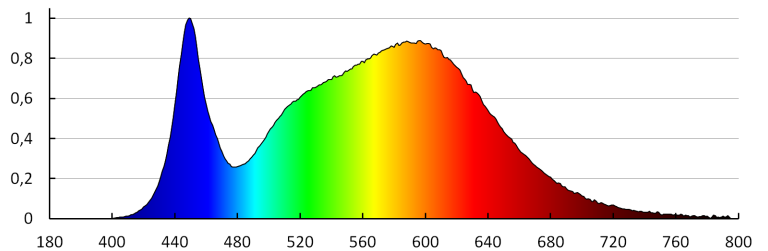

INFORMAZIONI SUPPLEMENTARI:

- Regolazione dell'angolo di illuminazione
- 5 anni di garanzia secondo le condizioni della dichiarazione di garanzia consultabile sul sito www.kanlux.com

KANLUX S.A. (kat 28991) REKA LED EL 7W-O-GR / LDC (Polar)