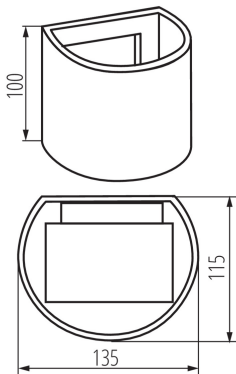

28991 REKA LED EL 7W-O-GR

Apparecchio di illuminazione per facciate