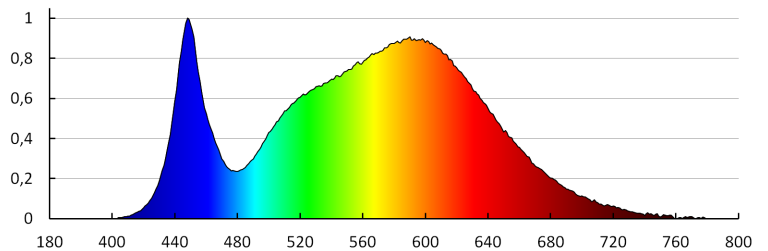

INFORMAZIONI SUPPLEMENTARI:

- Regolazione dell'angolo di illuminazione
- 5 anni di garanzia secondo le condizioni della dichiarazione di garanzia consultabile sul sito www.kanlux.com

KANLUX S.A. (kat 28992) REKA LED EL 7W-L-W / LDC (Polar)