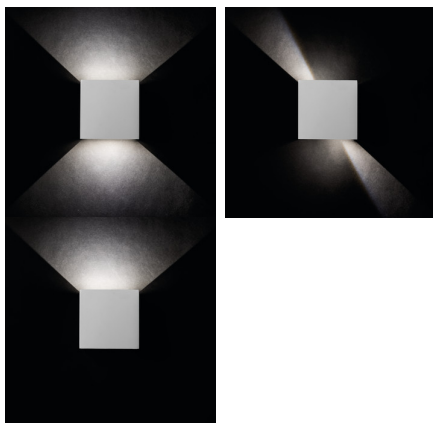

Apparecchio di illuminazione per facciate

5905339289926

Il vantaggio principale di Kanlux REKA LED è l'uso dei diodi LED che non perdono la loro luminosità nel tempo. L'effetto luce che la lampada crea all'accensione è visivamente interessante, così come una libera regolazione dell'angolo di luce emesso grazie alle alette orientabili. Kanlux REKA LED è una lampada da parete disponibile nel colore bianco o nero.

DATI GENERALI:

Colore: bianco
Luogo di montaggio: montaggio a parete
Luogo d'uso: all'interno e all'esterno
Distanza minima dall' oggetto illuminata: 0,5m
Compatibile con dimmer: non
rilevamento del movimento: non
Direzione dell'illuminazione: su e giù
Lunghezza [mm]: 100
Larghezza [mm]: 100
Altezza [mm]: 100
LED integrati: si

DATI TECNICI:

Tensione nominale [V]: 220-240 AC
Frequenza nominale [Hz]: 50
Potenza massima [W]: 7
Grado di protezione contro le scosse elettriche: I
Tipo di spia: LED COB
Flusso luminoso [lm]: max 500
Tonalità della luce: bianco
Temperatura di colore [K]: 4000
Coerenza dei colori in ellissi di MacAdam: ≤6
Indice di resa cromatica: 80
Durata [h]: 30000
Numero di cicli accensione/spegnimento: ≥20000
Angolo di illuminazione [°]: max 90
Temperatura esercizio [°C]: -15÷35
Materiale del corpo: alluminio
Vetro: vetro temperato
Tipo di allacciamento: morsettiera a vite
Gamma di sezioni dei cavi utilizzati [mm²]: 1
Tempo di riscaldamento della lampada [s]: ≤1
Tempo di accensione della lampada [s]: ≤0,5
Grado IP: 54