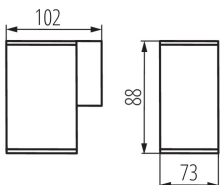

29000 GORI EL 135 D

Lampada da giardino con lampadina cambiabile

5905339290007

IP
44

Kanlux GORI è una serie completa, composta da lampade da parete e lampioni. La loro forma squadrata e minimalista è in sintonia con le tendenze del mercato. Tutti gli apparecchi di illuminazione Kanlux GORI sono dotati di sorgenti luminose sostituibili offrendo quindi la possibilità di scegliere liberamente il colore e l'intensità della luce intorno alla casa.

DATI GENERALI:

Colore: antracite

Luogo di montaggio: montaggio a parete

Luogo d'uso: all'interno e all'esterno

Distanza minima dall' oggetto illuminata: 0,5m

Direzione dell'illuminazione: fondo

Lunghezza [mm]: 73

Larghezza [mm]: 102

Altezza [mm]: 88

DATI TECNICI:

Tensione nominale [V]: 220-240 AC

Frequenza nominale [Hz]: 50

Potenza massima [W]: max 35

Grado di protezione contro le scosse elettriche: I

Lampada: PAR16

Lampada inclusa: non

Attacco: GU10

Temperatura esercizio [°C]: -20÷35

Materiale del corpo: alluminio

Vetro: vetro temperato

Tipo di allacciamento: morsettiera a vite

Gamma di sezioni dei cavi utilizzati [mm²]: 1÷2,5

Grado IP: 44

DATI LOGISTICI:

Tipo di confezionamento: 16

Numero di pezzi nell' imballaggio secondario: 1

Numero di pezzi in un imballaggio : 16

Peso unitario netto [g]: 320

Grammatura [g]: 378.13

Lunghezza dell'unità di imballaggio [cm]: 11

Larghezza dell'unità di imballaggio [cm]: 8

Altezza dell'unità di imballaggio [cm]: 10

Peso della scatola di cartone [Kg]: 6.05008

Larghezza della scatola di cartone [cm]: 24.5

Altezza della scatola di cartone [cm]: 22.5

Lunghezza della scatola di cartone [cm]: 34