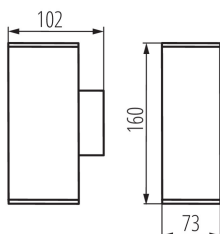

29001 GORI EL 235 D

Lampada da giardino con lampadina cambiabile

5905339290014

IP
44

Kanlux GORI è una serie completa, composta da lampade da parete e lampioni. La loro forma squadrata e minimalista è in sintonia con le tendenze del mercato. Tutti gli apparecchi di illuminazione Kanlux GORI sono dotati di sorgenti luminose sostituibili offrendo quindi la possibilità di scegliere liberamente il colore e l'intensità della luce intorno alla casa.

DATI GENERALI:

Colore: antracite

Luogo di montaggio: montaggio a parete

Luogo d'uso: all'interno e all'esterno

Distanza minima dall' oggetto illuminata: 0,5m

Direzione dell'illuminazione: su e giù

DATI TECNICI:

Tensione nominale [V]: 220-240 AC

Frequenza nominale [Hz]: 50

Potenza massima [W]: 2 x max 35

Grado di protezione contro le scosse elettriche: I

Lampada: PAR16

Lampada inclusa: non

Attacco: GU10

Temperatura esercizio [°C]: -20÷35

Materiale del corpo: alluminio

Vetro: vetro temperato

Tipo di allacciamento: morsettiera a vite

Gamma di sezioni dei cavi utilizzati [mm²]: 1÷2,5

Grado IP: 44

DATI LOGISTICI:

Tipo di confezionamento: 16

Numero di pezzi nell' imballaggio secondario: 1

Numero di pezzi in un imballaggio : 16

Peso unitario netto [g]: 470

Grammatura [g]: 548.13

Lunghezza dell'unità di imballaggio [cm]: 11

Larghezza dell'unità di imballaggio [cm]: 8

Altezza dell'unità di imballaggio [cm]: 17

Peso della scatola di cartone [Kg]: 8.77008

Larghezza della scatola di cartone [cm]: 35

Altezza della scatola di cartone [cm]: 24.5

Lunghezza della scatola di cartone [cm]: 36

Volume della scatola di cartone [m³]: 0.03087