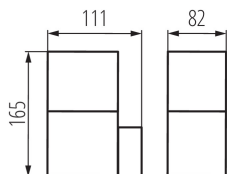

29010 VADRA 16L-UP

Lampada da giardino con lampadina cambiabile

5905339290106

IP
44

Gli apparecchi di illuminazione esterni Kanlux VADRA sono progettati per il montaggio a parete o a terra (lampioncini). I Kanlux VADRA sono dotati di attacchi E27 permettendo di scegliere la lampadine in base alle proprie esigenze.

DATI GENERALI:

Colore: antracite

Luogo di montaggio: montaggio a parete

Luogo d'uso: all'interno e all'esterno

Distanza minima dall'oggetto illuminata: 0,2m

Direzione dell'illuminazione: parte superiore

Lunghezza [mm]: 111

Larghezza [mm]: 111

Altezza [mm]: 82

DATI TECNICI:

Tensione nominale [V]: 220-240 AC

Frequenza nominale [Hz]: 50

Potenza massima [W]: max 11

Grado di protezione contro le scosse elettriche: I

Diffusore: plastica

Lampada: GLS/CFL/LED

Lampada inclusa: non

Attacco: E27

Temperatura esercizio [°C]: -20÷35

Materiale del corpo: alluminio

Tipo di allacciamento: morsettiera a vite

Gamma di sezioni dei cavi utilizzati [mm²]: 1,5÷2,5

Grado IP: 44

DATI LOGISTICI:

Tipo di confezionamento: 8

Numero di pezzi nell'imballaggio secondario: 1

Numero di pezzi in un imballaggio : 8

Peso unitario netto [g]: 430

Grammatura [g]: 526.25

Lunghezza dell'unità di imballaggio [cm]: 12

Larghezza dell'unità di imballaggio [cm]: 9

Altezza dell'unità di imballaggio [cm]: 17.5

Peso della scatola di cartone [Kg]: 4.21

Larghezza della scatola di cartone [cm]: 27

Altezza della scatola di cartone [cm]: 20

Lunghezza della scatola di cartone [cm]: 38.5

Volume della scatola di cartone [m³]: 0.02079